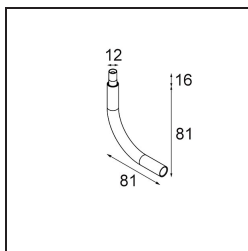

Datum

Klant

Project

Soort

*Stick Modupoint Curved 90° Black Structure*

**Specificaties**

Materiaal	13242232
Lamp inbegrepen	Neen
Aantal Lichtbronnen	0
Ingangsspanning	Aandrijving Gelijkstroom Vereist
Elektriciteitsklasse	III
IP-klasse	20
Gloeidraadtest (°C)	960
Binnen/Buiten	Binnen
Verstelbaarheid	Not Applicable
Primaire Kleur & Primaire Afwerking	Zwart, Structuur
Brutogewicht (g)	55,0