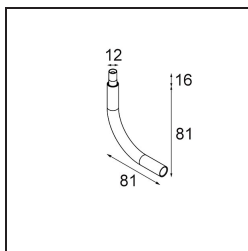

Datum

Klant

Project

Soort

Stick Modupoint Curved 90° Black Structure

Specificaties

Materiaal	13242232
Lamp inbegrepen	Neen
Aantal Lichtbronnen	0
Ingangsspanning	Aandrijving Gelijkstroom Vereist
Elektriciteitsklasse	III
IP-klasse	20
Gloeidraadtest (°C)	960
Binnen/Buiten	Binnen
Verstelbaarheid	Not Applicable
Primaire Kleur & Primaire Afwerking	Zwart, Structuur
Brutogewicht (g)	55,0