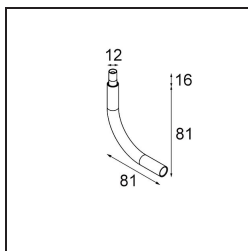

Datum

Klant

Project

Soort

Stick Modupoint Curved 90° Black Structure

Specificaties

Materiaal	13242232
Lamp inbegrepen	Neen
Aantal Lichtbronnen	0
Ingangsspanning	Aandrijving Gelijkstroom Vereist
Elektriciteitsklasse	III
IP-klasse	20
Gloeidraadtest (°C)	960
Binnen/Buiten	Binnen
Verstelbaarheid	Not Applicable
Primaire Kleur & Primaire Afwerking	Zwart, Structuur
Brutogewicht (g)	55,0