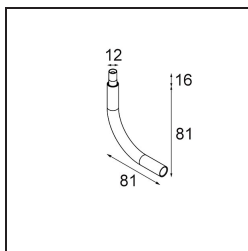

Stick Modupoint Curved 90° Black Structure

Specifications

Materiale	13242232
Lampadina inclusa	No
Numero di fonte luminosa	0
Volt in ingresso	Necessario driver a corrente costante
Classificazione elettrica	III
Grado IP	20
Test filo a caldo (°C)	960
Interno/Esterno	Interno
Orientabilità	Not Applicable
Colore primario & Finitura primaria	Nero, Strutturata
Peso lordo (g)	55,0