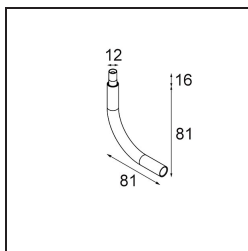

Stick Modupoint Curved 90° Black Structure

Caractéristiques

Matériaux	13242232
Ampoule incluse	Non
Nombre de Sources Lumineuses	0
Tension d'Entrée	Driver à Courant Constant Requis
Classe Électrique	III
Indice de protection IP	20
Essai au fil incandescent (°C)	960
Intérieur/extérieur	Intérieur
Ajustabilité	Not Applicable
Couleur Principale & Finition Principale	Noir, Structure
Poids brut (g)	55,0