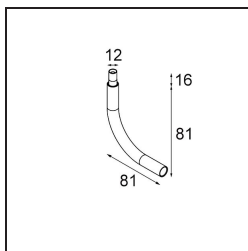

Datum

Kunde

Projekt

Art

Stick Modupoint Curved 90° Black Structure

Spezifikationen

Material	13242232
Leuchtmittel enthalten	Nein
Anzahl Lichtquellen	0
Eingangsspannung	Konstantstrom-Treiber erforderlich
Schutzklasse	III
Schutzart	20
Glühdrahtprüfung (°C)	960
Innen/Außen	Innen
Verstellbarkeit	Not Applicable
Primärfarbe & Primäres Finish	Schwarz, Strukturiert
Bruttogewicht (g)	55,0