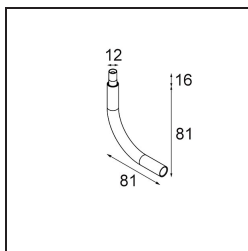

Datum

Kunde

Projekt

Art

*Stick Modupoint Curved 90° Black Structure*

### Spezifikationen

Material	13242232
Leuchtmittel enthalten	Nein
Anzahl Lichtquellen	0
Eingangsspannung	Konstantstrom-Treiber erforderlich
Schutzklasse	III
Schutzart	20
Glühdrahtprüfung (°C)	960
Innen/Außen	Innen
Verstellbarkeit	Not Applicable
Primärfarbe & Primäres Finish	Schwarz, Strukturiert
Bruttogewicht (g)	55,0