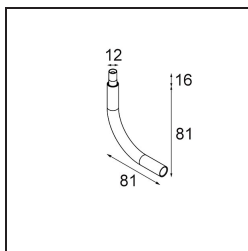

Datum

Klant

Project

Soort

Stick Modupoint Curved 90° White Structure

Specificaties

Materiaal	13242209
Lamp inbegrepen	Neen
Aantal Lichtbronnen	0
Ingangsspanning	Aandrijving Gelijkstroom Vereist
Elektriciteitsklasse	III
IP-klasse	20
Gloeidraadtest (°C)	960
Binnen/Buiten	Binnen
Verstelbaarheid	Not Applicable
Primaire Kleur & Primaire Afwerking	Wit, Structuur
Brutogewicht (g)	55,0