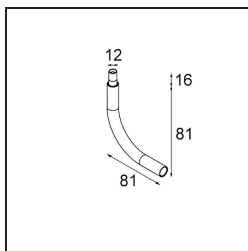

Datum

Klant

Project

Soort

*Stick Modupoint Curved 90° White Structure*

### Specificaties

Materiaal	13242209
Lamp inbegrepen	Neen
Aantal Lichtbronnen	0
Ingangsspanning	Aandrijving Gelijkstroom Vereist
Elektriciteitsklasse	III
IP-klasse	20
Gloeidraadtest (°C)	960
Binnen/Buiten	Binnen
Verstelbaarheid	Not Applicable
Primaire Kleur & Primaire Afwerking	Wit, Structuur
Brutogewicht (g)	55,0