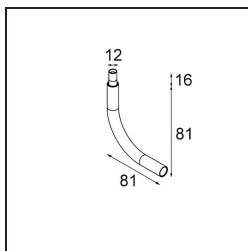

Stick Modupoint Curved 90° White Structure

Specifications

Materiale	13242209
Lampadina inclusa	No
Numero di fonte luminosa	0
Volt in ingresso	Necessario driver a corrente costante
Classificazione elettrica	III
Grado IP	20
Test filo a caldo (°C)	960
Interno/Esterno	Interno
Orientabilità	Not Applicable
Colore primario & Finitura primaria	Bianco, Strutturata
Peso lordo (g)	55,0