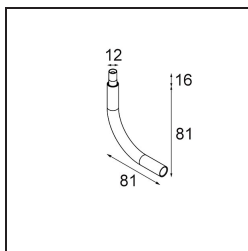

*Stick Modupoint Curved 90° White Structure*

**Specifications**

Materiale	13242209
Lampadina inclusa	No
Numero di fonte luminosa	0
Volt in ingresso	Necessario driver a corrente costante
Classificazione elettrica	III
Grado IP	20
Test filo a caldo (°C)	960
Interno/Esterno	Interno
Orientabilità	Not Applicable
Colore primario & Finitura primaria	Bianco, Strutturata
Peso lordo (g)	55,0