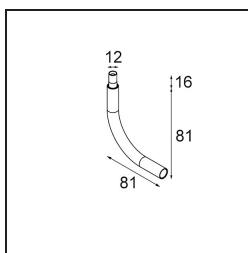

Stick Modupoint Curved 90° White Structure

Caractéristiques

Matériaux	13242209
Ampoule incluse	Non
Nombre de Sources Lumineuses	0
Tension d'Entrée	Driver à Courant Constant Requis
Classe Électrique	III
Indice de protection IP	20
Essai au fil incandescent (°C)	960
Intérieur/extérieur	Intérieur
Ajustabilité	Not Applicable
Couleur Principale & Finition Principale	Blanc, Structure
Poids brut (g)	55,0