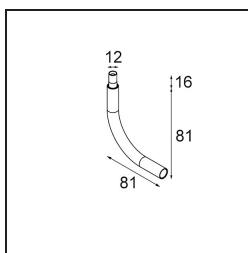

*Stick Modupoint Curved 90° White Structure*

**Caractéristiques**

Matériaux	13242209
Ampoule incluse	Non
Nombre de Sources Lumineuses	0
Tension d'Entrée	Driver à Courant Constant Requis
Classe Électrique	III
Indice de protection IP	20
Essai au fil incandescent (°C)	960
Intérieur/extérieur	Intérieur
Ajustabilité	Not Applicable
Couleur Principale & Finition Principale	Blanc, Structure
Poids brut (g)	55,0