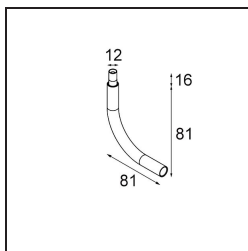

Stick Modupoint Curved 90° White Structure

Caractéristiques

Matériaux	13242209
Ampoule incluse	Non
Nombre de Sources Lumineuses	0
Tension d'Entrée	Driver à Courant Constant Requis
Classe Électrique	III
Indice de protection IP	20
Essai au fil incandescent (°C)	960
Intérieur/extérieur	Intérieur
Ajustabilité	Not Applicable
Couleur Principale & Finition Principale	Blanc, Structure
Poids brut (g)	55,0