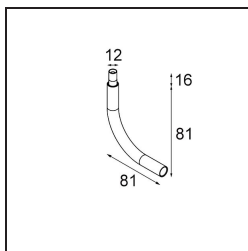

Stick Modupoint Curved 90° White Structure

Specifications

Material	13242209
Lámpara Incluida	No
Número de fuentes de luz	0
Voltaje de entrada	Driver de corriente constante requerido
Clasificación eléctrica	III
Clasificación del IP	20
Clasificación de hilo incandescente (°C)	960
Interio/Exterior	Interior
Ajustabilidad	Not Applicable
Color principal & Acabado principal	Blanco, Estructura
Peso bruto (g)	55,0