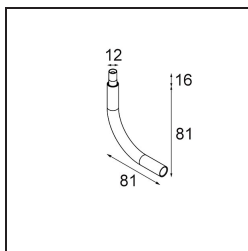

Stick Modupoint Curved 90° White Structure

Specifications

Material	13242209
Lámpara Incluida	No
Número de fuentes de luz	0
Voltaje de entrada	Driver de corriente constante requerido
Clasificación eléctrica	III
Clasificación del IP	20
Clasificación de hilo incandescente (°C)	960
Interio/Exterior	Interior
Ajustabilidad	Not Applicable
Color principal & Acabado principal	Blanco, Estructura
Peso bruto (g)	55,0