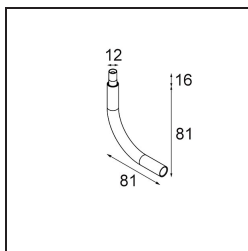

Datum

Kunde

Projekt

Art

*Stick Modupoint Curved 90° White Structure*

### Spezifikationen

Material	13242209
Leuchtmittel enthalten	Nein
Anzahl Lichtquellen	0
Eingangsspannung	Konstantstrom-Treiber erforderlich
Schutzklasse	III
Schutzart	20
Glühdrahtprüfung (°C)	960
Innen/Außen	Innen
Verstellbarkeit	Not Applicable
Primärfarbe & Primäres Finish	Weiß, Strukturiert
Bruttogewicht (g)	55,0