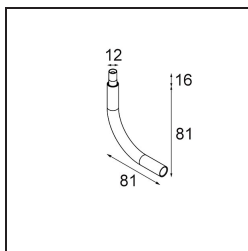

Stick Modupoint Curved 90° White Structure

Spezifikationen

Material	13242209
Leuchtmittel enthalten	Nein
Anzahl Lichtquellen	0
Eingangsspannung	Konstantstrom-Treiber erforderlich
Schutzklasse	III
Schutzart	20
Glühdrahtprüfung (°C)	960
Innen/Außen	Innen
Verstellbarkeit	Not Applicable
Primärfarbe & Primäres Finish	Weiß, Strukturiert
Bruttogewicht (g)	55,0