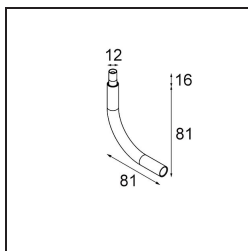

Datum

Kunde

Projekt

Art

Stick Modupoint Curved 90° White Structure

Spezifikationen

Material	13242209
Leuchtmittel enthalten	Nein
Anzahl Lichtquellen	0
Eingangsspannung	Konstantstrom-Treiber erforderlich
Schutzklasse	III
Schutzart	20
Glühdrahtprüfung (°C)	960
Innen/Außen	Innen
Verstellbarkeit	Not Applicable
Primärfarbe & Primäres Finish	Weiß, Strukturiert
Bruttogewicht (g)	55,0