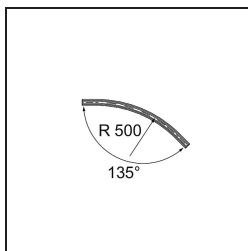

Datum

Klant

Project

Soort

Track 48V Connection Curved 135° Mechanical Outside Black Structure

Specificaties

Materiaal	13453832
Lamp inbegrepen	Neen
Aantal Lichtbronnen	0
Ingangsspanning	48Vdc
Elektriciteitsklasse	III
IP-klasse	20
Gloedraadtest (°C)	960
Binnen/Buiten	Binnen
Verstelbaarheid	Not Applicable
Primaire Kleur & Primaire Afwerking	Zwart, Structuur
Brutogewicht (g)	634,0