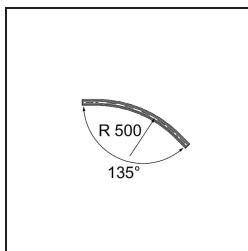

Datum
Klant
Project
Soort

Track 48V Connection Curved 135° Mechanical Outside Black Structure

Specificaties

Materiaal	13453832
Lamp inbegrepen	Neen
Aantal Lichtbronnen	0
Ingangsspanning	48Vdc
Elektriciteitsklasse	III
IP-klasse	20
Gloeidraadtest (°C)	960
Binnen/Buiten	Binnen
Verstelbaarheid	Not Applicable
Primaire Kleur & Primaire Afwerking	Zwart, Structuur
Brutogewicht (g)	634,0