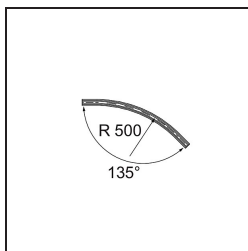

Datum

Klant

Project

Soort

Track 48V Connection Curved 135° Mechanical Outside Black Structure

Specificaties

Materiaal	13453832
Lamp inbegrepen	Neen
Aantal Lichtbronnen	0
Ingangsspanning	48Vdc
Elektriciteitsklasse	III
IP-klasse	20
Gloeidraadtest (°C)	960
Binnen/Buiten	Binnen
Verstelbaarheid	Not Applicable
Primaire Kleur & Primaire Afwerking	Zwart, Structuur
Brutogewicht (g)	634,0