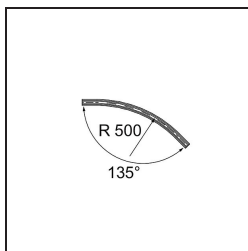

Date
Customer
Project
Type

Track 48V Connection Curved 135° Mechanical Outside Black Structure

Specifications

Materiale	13453832
Lampadina inclusa	No
Numero di fonte luminosa	0
Volt in ingresso	48Vdc
Classificazione elettrica	III
Grado IP	20
Test filo a caldo (°C)	960
Interno/Esterno	Interno
Orientabilità	Not Applicable
Colore primario & Finitura primaria	Nero, Strutturata
Peso lordo (g)	634,0