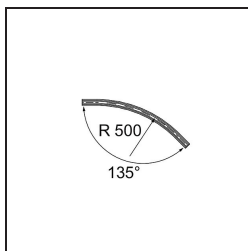

Date

Client

Projet

Type

Track 48V Connection Curved 135° Mechanical Outside Black Structure

Caractéristiques

Matériaux 13453832

Ampoule incluse Non

Nombre de Sources Lumineuses 0

Tension d'Entrée 48 V CC

Classe Électrique III

Indice de protection IP 20

Essai au fil incandescent (°C) 960

Intérieur/extérieur Intérieur

Ajustabilité Not Applicable

Couleur Principale & Finition Principale Noir, Structure

Poids brut (g) 634,0