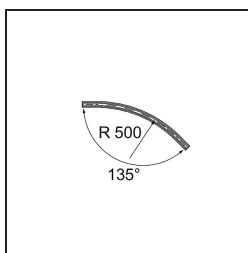

Track 48V Connection Curved 135° Mechanical Outside Black Structure

Caractéristiques

Matériaux	13453832
Ampoule incluse	Non
Nombre de Sources Lumineuses	0
Tension d'Entrée	48 V CC
Classe Électrique	III
Indice de protection IP	20
Essai au fil incandescent (°C)	960
Intérieur/extérieur	Intérieur
Ajustabilité	Not Applicable
Couleur Principale & Finition Principale	Noir, Structure
Poids brut (g)	634,0