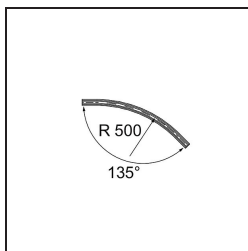

Date
Customer
Project
Type

Track 48V Connection Curved 135° Mechanical Outside Black Structure

Specifications

Material	13453832
Lámpara Incluida	No
Número de fuentes de luz	0
Voltaje de entrada	48Vcc
Clasificación eléctrica	III
Clasificación del IP	20
Clasificación de hilo incandescente (°C)	960
Interio/Exterior	Interior
Ajustabilidad	Not Applicable
Color principal & Acabado principal	Negro, Estructura
Peso bruto (g)	634,0