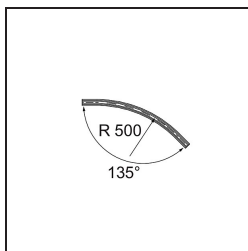

Datum

Klant

Project

Soort

Track 48V Connection Curved 135° Mechanical Outside White Structure

Specificaties

Materiaal	13453809
Lamp inbegrepen	Neen
Aantal Lichtbronnen	0
Ingangsspanning	48Vdc
Elektriciteitsklasse	III
IP-klasse	20
Gloedraadtest (°C)	960
Binnen/Buiten	Binnen
Verstelbaarheid	Not Applicable
Primaire Kleur & Primaire Afwerking	Wit, Structuur
Brutogewicht (g)	634,0