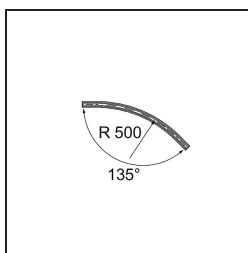

Date
Customer
Project
Type

Track 48V Connection Curved 135° Mechanical Outside White Structure

Specifications

Materiale	13453809
Lampadina inclusa	No
Numero di fonte luminosa	0
Volt in ingresso	48Vdc
Classificazione elettrica	III
Grado IP	20
Test filo a caldo (°C)	960
Interno/Esterno	Interno
Orientabilità	Not Applicable
Colore primario & Finitura primaria	Bianco, Strutturata
Peso lordo (g)	634,0