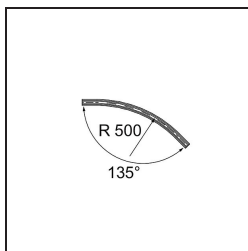

*Track 48V Connection Curved 135° Mechanical Outside White Structure*

**Caractéristiques**

Matériaux	13453809
Ampoule incluse	Non
Nombre de Sources Lumineuses	0
Tension d'Entrée	48 V CC
Classe Électrique	III
Indice de protection IP	20
Essai au fil incandescent (°C)	960
Intérieur/extérieur	Intérieur
Ajustabilité	Not Applicable
Couleur Principale & Finition Principale	Blanc, Structure
Poids brut (g)	634,0