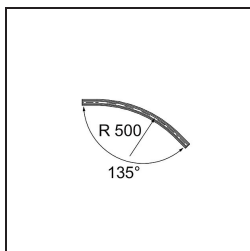

Date
Customer
Project
Type

*Track 48V Connection Curved 135° Mechanical Outside White Structure*

**Specifications**

Material	13453809
Lámpara Incluida	No
Número de fuentes de luz	0
Voltaje de entrada	48Vcc
Clasificación eléctrica	III
Clasificación del IP	20
Clasificación de hilo incandescente (°C)	960
Interio/Exterior	Interior
Ajustabilidad	Not Applicable
Color principal & Acabado principal	Blanco, Estructura
Peso bruto (g)	634,0