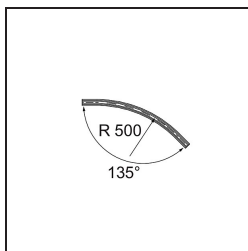

Date

Customer

Project

Type

Track 48V Connection Curved 135° Mechanical Outside White Structure

Specifications

Material	13453809
Lámpara Incluida	No
Número de fuentes de luz	0
Voltaje de entrada	48Vcc
Clasificación eléctrica	III
Clasificación del IP	20
Clasificación de hilo incandescente (°C)	960
Interio/Exterior	Interior
Ajustabilidad	Not Applicable
Color principal & Acabado principal	Blanco, Estructura
Peso bruto (g)	634,0