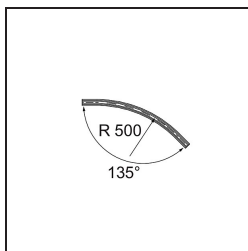

Datum

Kunde

Projekt

Art

Track 48V Connection Curved 135° Mechanical Outside White Structure

Spezifikationen

Material	13453809
Leuchtmittel enthalten	Nein
Anzahl Lichtquellen	0
Eingangsspannung	48 Vdc
Schutzklasse	III
Schutzart	20
Glühdrahtprüfung (°C)	960
Innen/Außen	Innen
Verstellbarkeit	Not Applicable
Primärfarbe & Primäres Finish	Weiß, Strukturiert
Bruttogewicht (g)	634,0