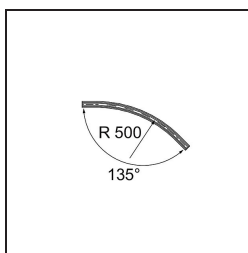

*Track 48V Connection Curved 135° Mechanical Inside Black Structure*

**Specifications**

Materiale	13453732
Lampadina inclusa	No
Numero di fonte luminosa	0
Volt in ingresso	48Vdc
Classificazione elettrica	III
Grado IP	20
Test filo a caldo (°C)	960
Interno/Esterno	Interno
Orientabilità	Not Applicable
Colore primario & Finitura primaria	Nero, Strutturata
Peso lordo (g)	634,0