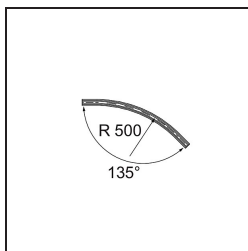

Datum

Kunde

Projekt

Art

Track 48V Connection Curved 135° Mechanical Inside Black Structure

Spezifikationen

Material	13453732
Leuchtmittel enthalten	Nein
Anzahl Lichtquellen	0
Eingangsspannung	48 Vdc
Schutzklasse	III
Schutzart	20
Glühdrahtprüfung (°C)	960
Innen/Außen	Innen
Verstellbarkeit	Not Applicable
Primärfarbe & Primäres Finish	Schwarz, Strukturiert
Bruttogewicht (g)	634,0