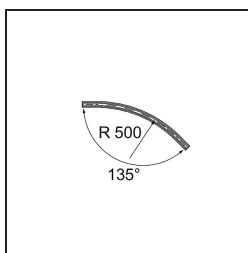

Date
Customer
Project
Type

Track 48V Connection Curved 135° Mechanical Inside White Structure

Specifications

Materiale	13453709
Lampadina inclusa	No
Numero di fonte luminosa	0
Volt in ingresso	48Vdc
Classificazione elettrica	III
Grado IP	20
Test filo a caldo (°C)	960
Interno/Esterno	Interno
Orientabilità	Not Applicable
Colore primario & Finitura primaria	Bianco, Strutturata
Peso lordo (g)	634,0