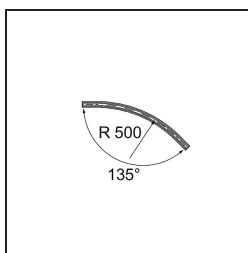

Date
Customer
Project
Type

Track 48V Connection Curved 135° Mechanical Inside White Structure

Specifications

Material	13453709
Lámpara Incluida	No
Número de fuentes de luz	0
Voltaje de entrada	48Vcc
Clasificación eléctrica	III
Clasificación del IP	20
Clasificación de hilo incandescente (°C)	960
Interio/Exterior	Interior
Ajustabilidad	Not Applicable
Color principal & Acabado principal	Blanco, Estructura
Peso bruto (g)	634,0