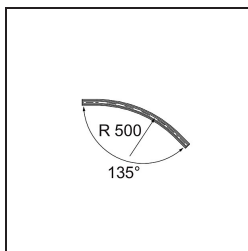

Date
Customer
Project
Type

Track 48V Connection Curved 135° Mechanical Inside White Structure

Specifications

Material	13453709
Lámpara Incluida	No
Número de fuentes de luz	0
Voltaje de entrada	48Vcc
Clasificación eléctrica	III
Clasificación del IP	20
Clasificación de hilo incandescente (°C)	960
Interio/Exterior	Interior
Ajustabilidad	Not Applicable
Color principal & Acabado principal	Blanco, Estructura
Peso bruto (g)	634,0

Specifications