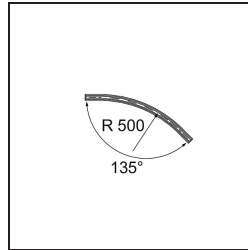

Datum

Kunde

Projekt

Art

Track 48V Connection Curved 135° Mechanical Inside White Structure

Spezifikationen

Material	13453709
Leuchtmittel enthalten	Nein
Anzahl Lichtquellen	0
Eingangsspannung	48 Vdc
Schutzklasse	III
Schutzart	20
Glühdrahtprüfung (°C)	960
Innen/Außen	Innen
Verstellbarkeit	Not Applicable
Primärfarbe & Primäres Finish	Weiß, Strukturiert
Bruttogewicht (g)	634,0