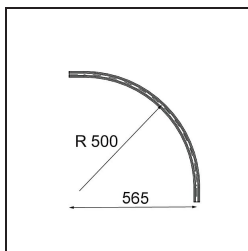

Datum

Klant

Project

Soort

*Track 48V Connection Curved 90° Mechanical Outside Black Structure*

**Specificaties**

Materiaal	13453632
Lamp inbegrepen	Neen
Aantal Lichtbronnen	0
Ingangsspanning	48Vdc
Elektriciteitsklasse	III
IP-klasse	20
Gloeidraadtest (°C)	960
Binnen/Buiten	Binnen
Verstelbaarheid	Not Applicable
Primaire Kleur & Primaire Afwerking	Zwart, Structuur
Brutogewicht (g)	995,0