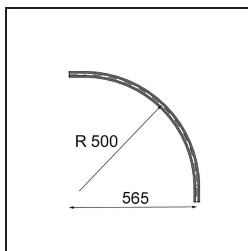

Datum

Klant

Project

Soort

Track 48V Connection Curved 90° Mechanical Outside Black Structure

Specificaties

Materiaal	13453632
Lamp inbegrepen	Neen
Aantal Lichtbronnen	0
Ingangsspanning	48Vdc
Elektriciteitsklasse	III
IP-klasse	20
Gloeidraadtest (°C)	960
Binnen/Buiten	Binnen
Verstelbaarheid	Not Applicable
Primaire Kleur & Primaire Afwerking	Zwart, Structuur
Brutogewicht (g)	995,0