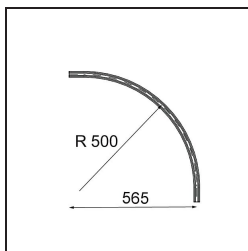

Date
Customer
Project
Type

*Track 48V Connection Curved 90° Mechanical Outside Black Structure*

**Specifications**

Materiale	13453632
Lampadina inclusa	No
Numero di fonte luminosa	0
Volt in ingresso	48Vdc
Classificazione elettrica	III
Grado IP	20
Test filo a caldo (°C)	960
Interno/Esterno	Interno
Orientabilità	Not Applicable
Colore primario & Finitura primaria	Nero, Strutturata
Peso lordo (g)	995,0