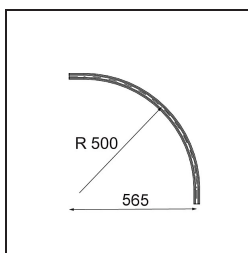

Track 48V Connection Curved 90° Mechanical Outside Black Structure

Specifications

Materiale	13453632
Lampadina inclusa	No
Numero di fonte luminosa	0
Volt in ingresso	48Vdc
Classificazione elettrica	III
Grado IP	20
Test filo a caldo (°C)	960
Interno/Esterno	Interno
Orientabilità	Not Applicable
Colore primario & Finitura primaria	Nero, Strutturata
Peso lordo (g)	995,0