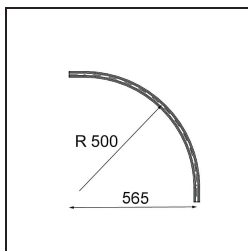

*Track 48V Connection Curved 90° Mechanical Outside Black Structure*

**Caractéristiques**

Matériaux	13453632
Ampoule incluse	Non
Nombre de Sources Lumineuses	0
Tension d'Entrée	48 V CC
Classe Électrique	III
Indice de protection IP	20
Essai au fil incandescent (°C)	960
Intérieur/extérieur	Intérieur
Ajustabilité	Not Applicable
Couleur Principale & Finition Principale	Noir, Structure
Poids brut (g)	995,0