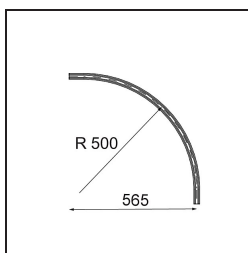

Date
Customer
Project
Type

*Track 48V Connection Curved 90° Mechanical Outside Black Structure*

**Specifications**

Material	13453632
Lámpara Incluida	No
Número de fuentes de luz	0
Voltaje de entrada	48Vcc
Clasificación eléctrica	III
Clasificación del IP	20
Clasificación de hilo incandescente (°C)	960
Interio/Exterior	Interior
Ajustabilidad	Not Applicable
Color principal & Acabado principal	Negro, Estructura
Peso bruto (g)	995,0