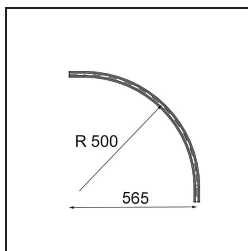

Date
Customer
Project
Type

*Track 48V Connection Curved 90° Mechanical Outside Black Structure*

**Specifications**

Material	13453632
Lámpara Incluida	No
Número de fuentes de luz	0
Voltaje de entrada	48Vcc
Clasificación eléctrica	III
Clasificación del IP	20
Clasificación de hilo incandescente (°C)	960
Interio/Exterior	Interior
Ajustabilidad	Not Applicable
Color principal & Acabado principal	Negro, Estructura
Peso bruto (g)	995,0