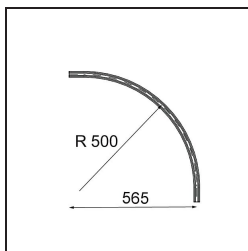

Date _____
Customer _____
Project _____
Type _____

Track 48V Connection Curved 90° Mechanical Outside Black Structure

Specifications

Material	13453632
Lámpara Incluida	No
Número de fuentes de luz	0
Voltaje de entrada	48Vcc
Clasificación eléctrica	III
Clasificación del IP	20
Clasificación de hilo incandescente (°C)	960
Interior/Exterior	Interior
Ajustabilidad	Not Applicable
Color principal & Acabado principal	Negro, Estructura
Peso bruto (g)	995,0