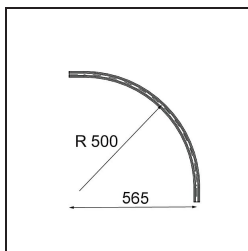

Datum

Klant

Project

Soort

Track 48V Connection Curved 90° Mechanical Outside White Structure

Specificaties

Materiaal	13453609
Lamp inbegrepen	Neen
Aantal Lichtbronnen	0
Ingangsspanning	48Vdc
Elektriciteitsklasse	III
IP-klasse	20
Gloeidraadtest (°C)	960
Binnen/Buiten	Binnen
Verstelbaarheid	Not Applicable
Primaire Kleur & Primaire Afwerking	Wit, Structuur
Brutogewicht (g)	995,0