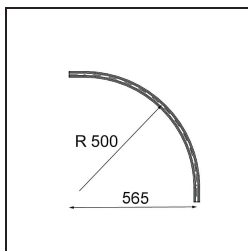

Track 48V Connection Curved 90° Mechanical Outside White Structure

Caractéristiques

Matériaux	13453609
Ampoule incluse	Non
Nombre de Sources Lumineuses	0
Tension d'Entrée	48 V CC
Classe Électrique	III
Indice de protection IP	20
Essai au fil incandescent (°C)	960
Intérieur/extérieur	Intérieur
Ajustabilité	Not Applicable
Couleur Principale & Finition Principale	Blanc, Structure
Poids brut (g)	995,0