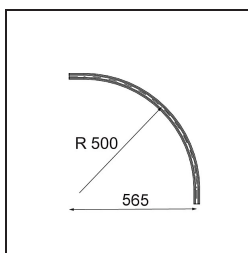

Track 48V Connection Curved 90° Mechanical Outside White Structure

Caractéristiques

Matériaux	13453609
Ampoule incluse	Non
Nombre de Sources Lumineuses	0
Tension d'Entrée	48 V CC
Classe Électrique	III
Indice de protection IP	20
Essai au fil incandescent (°C)	960
Intérieur/extérieur	Intérieur
Ajustabilité	Not Applicable
Couleur Principale & Finition Principale	Blanc, Structure
Poids brut (g)	995,0