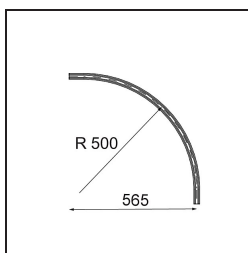

Date
Customer
Project
Type

Track 48V Connection Curved 90° Mechanical Outside White Structure

Specifications

Material	13453609
Lámpara Incluida	No
Número de fuentes de luz	0
Voltaje de entrada	48Vcc
Clasificación eléctrica	III
Clasificación del IP	20
Clasificación de hilo incandescente (°C)	960
Interio/Exterior	Interior
Ajustabilidad	Not Applicable
Color principal & Acabado principal	Blanco, Estructura
Peso bruto (g)	995,0