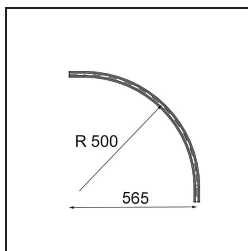

Date
Customer
Project
Type

Track 48V Connection Curved 90° Mechanical Outside White Structure

Specifications

Material	13453609
Lámpara Incluida	No
Número de fuentes de luz	0
Voltaje de entrada	48Vcc
Clasificación eléctrica	III
Clasificación del IP	20
Clasificación de hilo incandescente (°C)	960
Interio/Exterior	Interior
Ajustabilidad	Not Applicable
Color principal & Acabado principal	Blanco, Estructura
Peso bruto (g)	995,0