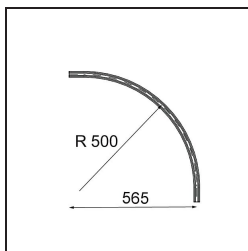

Date
Customer
Project
Type

Track 48V Connection Curved 90° Mechanical Inside Black Structure

Specifications

Materiale	13453532
Lampadina inclusa	No
Numero di fonte luminosa	0
Volt in ingresso	48Vdc
Classificazione elettrica	III
Grado IP	20
Test filo a caldo (°C)	960
Interno/Esterno	Interno
Orientabilità	Not Applicable
Colore primario & Finitura primaria	Nero, Strutturata
Peso lordo (g)	995,0