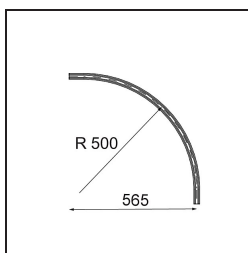

Date
Customer
Project
Type

*Track 48V Connection Curved 90° Mechanical Inside Black Structure*

**Specifications**

Materiale	13453532
Lampadina inclusa	No
Numero di fonte luminosa	0
Volt in ingresso	48Vdc
Classificazione elettrica	III
Grado IP	20
Test filo a caldo (°C)	960
Interno/Esterno	Interno
Orientabilità	Not Applicable
Colore primario & Finitura primaria	Nero, Strutturata
Peso lordo (g)	995,0