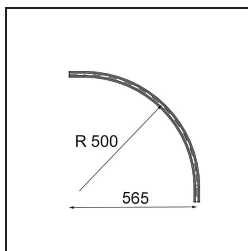

Date
Customer
Project
Type

Track 48V Connection Curved 90° Mechanical Inside Black Structure

Specifications

Material	13453532
Lámpara Incluida	No
Número de fuentes de luz	0
Voltaje de entrada	48Vcc
Clasificación eléctrica	III
Clasificación del IP	20
Clasificación de hilo incandescente (°C)	960
Interio/Exterior	Interior
Ajustabilidad	Not Applicable
Color principal & Acabado principal	Negro, Estructura
Peso bruto (g)	995,0