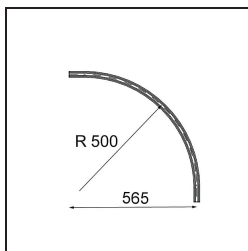

Datum
Klant
Project
Soort

Track 48V Connection Curved 90° Mechanical Inside White Structure

Specificaties

Materiaal	13453509
Lamp inbegrepen	Neen
Aantal Lichtbronnen	0
Ingangsspanning	48Vdc
Elektriciteitsklasse	III
IP-klasse	20
Gloeidraadtest (°C)	960
Binnen/Buiten	Binnen
Verstelbaarheid	Not Applicable
Primaire Kleur & Primaire Afwerking	Wit, Structuur
Brutogewicht (g)	995,0