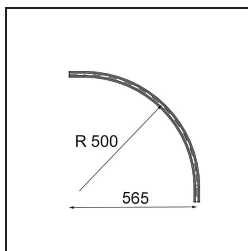

Date
Customer
Project
Type

Track 48V Connection Curved 90° Mechanical Inside White Structure

Specifications

Materiale	13453509
Lampadina inclusa	No
Numero di fonte luminosa	0
Volt in ingresso	48Vdc
Classificazione elettrica	III
Grado IP	20
Test filo a caldo (°C)	960
Interno/Esterno	Interno
Orientabilità	Not Applicable
Colore primario & Finitura primaria	Bianco, Strutturata
Peso lordo (g)	995,0