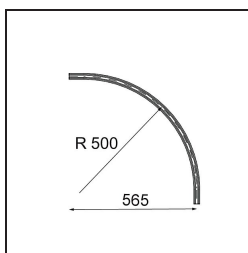

Date
Customer
Project
Type

*Track 48V Connection Curved 90° Mechanical Inside White Structure*

**Specifications**

Materiale	13453509
Lampadina inclusa	No
Numero di fonte luminosa	0
Volt in ingresso	48Vdc
Classificazione elettrica	III
Grado IP	20
Test filo a caldo (°C)	960
Interno/Esterno	Interno
Orientabilità	Not Applicable
Colore primario & Finitura primaria	Bianco, Strutturata
Peso lordo (g)	995,0