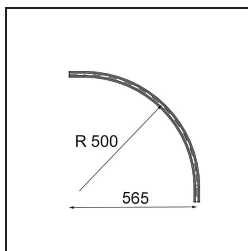

Date
Customer
Project
Type

Track 48V Connection Curved 90° Mechanical Inside White Structure

Specifications

Material	13453509
Lámpara Incluida	No
Número de fuentes de luz	0
Voltaje de entrada	48Vcc
Clasificación eléctrica	III
Clasificación del IP	20
Clasificación de hilo incandescente (°C)	960
Interio/Exterior	Interior
Ajustabilidad	Not Applicable
Color principal & Acabado principal	Blanco, Estructura
Peso bruto (g)	995,0