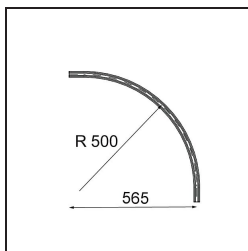

Date
Customer
Project
Type

Track 48V Connection Curved 90° Mechanical Inside White Structure

Specifications

Material	13453509
Lámpara Incluida	No
Número de fuentes de luz	0
Voltaje de entrada	48Vcc
Clasificación eléctrica	III
Clasificación del IP	20
Clasificación de hilo incandescente (°C)	960
Interio/Exterior	Interior
Ajustabilidad	Not Applicable
Color principal & Acabado principal	Blanco, Estructura
Peso bruto (g)	995,0