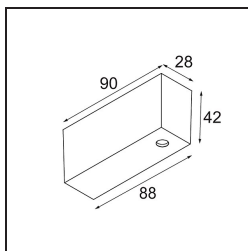

Datum

Klant

Project

Soort

*Power Feed Canopy Surface Square 2P White Structure*

**Specificaties**

Materiaal	93002001
Lamp inbegrepen	Neen
Aantal Lichtbronnen	0
Elektriciteitsklasse	III
IP-klasse	20
Gloeidraadtest (°C)	960
Binnen/Buiten	Binnen
Montage	Opbouw
Verstelbaarheid	Not Applicable
Primaire Kleur & Primaire Afwerking	Wit, Structuur
Brutogewicht (g)	0,001