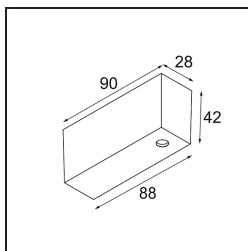

Power Feed Canopy Surface Square 2P White Structure

Caractéristiques

Matériaux	93002001
Ampoule incluse	Non
Nombre de Sources Lumineuses	0
Classe Électrique	III
Indice de protection IP	20
Essai au fil incandescent (°C)	960
Intérieur/extérieur	Intérieur
Montage	En Surface
Ajustabilité	Not Applicable
Couleur Principale & Finition Principale	Blanc, Structure
Poids brut (g)	0,001