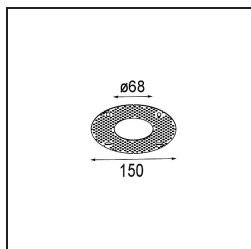

Installatie Accessoires

12293930 Plaster Kit 68 1x

Kies een vereist accessoire