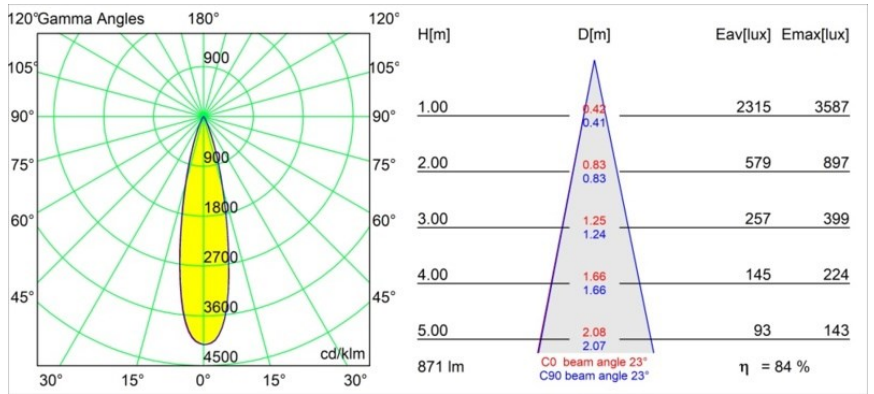

### Specificaties

Materiaal	13780009
Type Lichtbron	LED
LED type	BRIDGELUX V8G8
LED technologie	Led-COB
CRI	Min. 90
Kleurtemperatuur	2700K
Levensduur	L90B10 bij 50.000 Uur
Lamp inbegrepen	Ja
Aantal Lichtbronnen	1
CIE-fluxcode	98 99 100 100 85
Binning (SDCM)	2
Lichtrichting	Omlaag
Optisch	Collimator
Gemeten gradenbundel (°)	23,0
Ingangsspanning	Aandrijving Gelijkstroom Vereist
Elektriciteitsklasse	III
IP-klasse	55
Gloeidraadtest (°C)	960
Binnen/Buiten	Binnen
Toepassing	Plafond, Wand
Montage	Inbouw
Inbouwopening (mm)	ø68
Montagediepte (mm)	110,0
Afstand tot Verlicht Voorwerp (m)	0,1
Primaire Kleur & Primaire Afwerking	Wit, Structuur
Brutogewicht (g)	190,0
Stroom driver (mA)	350      500
Min. forward voltage (Vf)	13,2      13,7
Max. forward voltage (Vf)	15,0      15,4
Connected load (W)	5,0      7,2
Lumenoutput per lampunit (lm)	545      739
Efficiëntie (lm/W)	109      103
UGR	13      14

---

Opmerking

- Dit product is beschikbaar in verschillende Direct Custom-opties. Ontdek ze allemaal op de Modest Recessed webpagina of vraag een offerte aan.

**TM30 & CRI Diagrammen**

**Lichtspreiding & Stralingsdiagram**