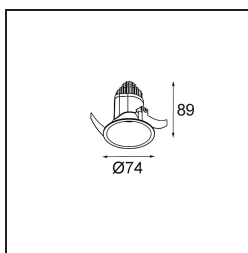

### Specificaties

Materiaal	13780009
Type Lichtbron	LED
LED type	BRIDGELUX V8G8
LED technologie	Led-COB
CRI	Min. 90
Kleurtemperatuur	2700K
Levensduur	L90B10 bij 50.000 Uur
Lamp inbegrepen	Ja
Aantal Lichtbronnen	1
CIE-fluxcode	98 99 100 100 85
Binning (SDCM)	2
Lichtrichting	Omlaag
Optisch	Collimator
Gemeten gradenbundel (°)	23,0
Ingangsspanning	Aandrijving Gelijkstroom Vereist
Elektriciteitsklasse	III
IP-klasse	55
Gloeidraadtest (°C)	960
Binnen/Buiten	Binnen
Toepassing	Plafond, Wand
Montage	Inbouw
Inbouwopening (mm)	ø68
Montagediepte (mm)	110,0
Afstand tot Verlicht Voorwerp (m)	0,1
Primaire Kleur & Primaire Afwerking	Wit, Structuur
Brutogewicht (g)	190,0
Stroom driver (mA)	350      500
Min. forward voltage (Vf)	13,2      13,7
Max. forward voltage (Vf)	15,0      15,4
Connected load (W)	5,0      7,2
Lumenoutput per lampunit (lm)	545      739
Efficiëntie (lm/W)	109      103
UGR	13      14