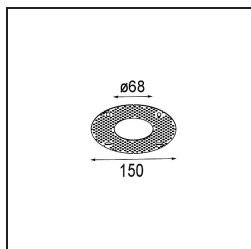

Accessori Installazione

12293930 Plaster Kit 68 1x

Choose a required accessory