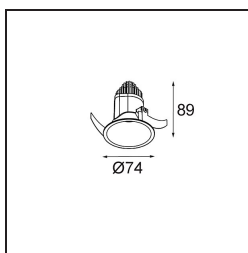

Date
Customer
Project
Type

Modest Recessed 74 (Leaf Springs) 1x IP55 LED 2700K Medium DE White Structure

Un downlight facile da installare e accessibile che non rinuncia mai alla massima qualità. Modest è un apparecchio incassato classico con un sorprendente arcobaleno di opportunità. Goditi la sua assoluta semplicità e tutti i nuovi stili che renderà possibili.

Specifications

Materiale	13780009
Tipo di Sorgente	LED
Tipologia LED	BRIDGELUX V8G8
Tecnologie LED	COB
CRI	Min. 90
Temperatura di colore della luce	2700K
Vita utile	L90B10 @50.000 ore
Lampadina inclusa	Sì
Numero di fonte luminosa	1
Codice di flusso CIE	98 99 100 100 85
Binning (SDCM)	2
Direzione della luce	Diretta
Ottiche	Collimatore
Fascio misurato (°)	23,0
Volt in ingresso	Necessario driver a corrente costante
Classificazione elettrica	III
Grado IP	55
Test filo a caldo (°C)	960
Interno/Esterno	Interno
Applicazione	Soffitto, Parete
Montaggio	Incassato
Foro d'incasso (mm)	Ø68
Profondità di montaggio (mm)	110,0
Distanza dall'oggetto illuminato (m)	0,1
Colore primario & Finitura primaria	Bianco, Strutturata
Peso lordo (g)	190,0
Corrente di azionamento (mA)	350 500
Min. forward voltage (Vf)	13,2 13,7
Max. forward voltage (Vf)	15,0 15,4
Connected load (W)	5,0 7,2
Flusso luminoso per lampade (lm)	545 739
Efficienza (lm/W)	109 103
Livello abbagliamento	13 14

Remark

- Questo prodotto è disponibile con diverse opzioni Direct Custom. Scoprite tutte sulla pagina web di Modest Recessed o richiedi un preventivo.
-

TM30 & CRI diagram

Light distribution & beam diagram