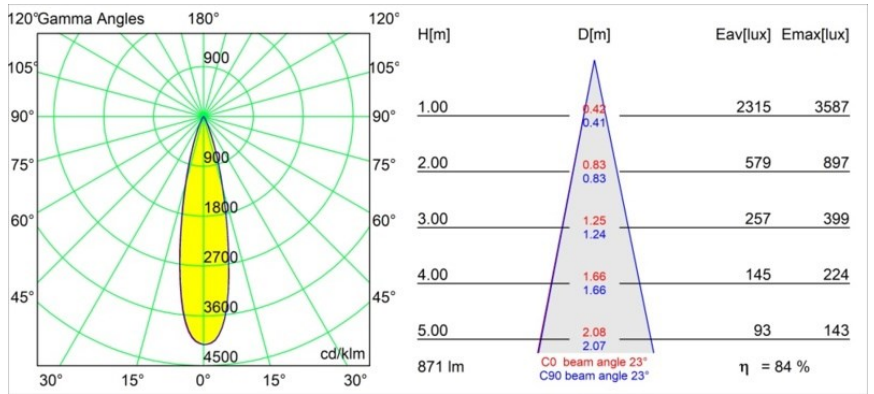

Light distribution & beam diagram