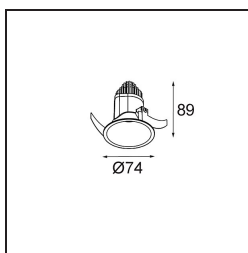

*Modest Recessed 74 (Leaf Springs) 1x IP55 LED 2700K Medium DE White Structure*

Cet éclairage vers le bas abordable et facile à installer ne transige pas sur la qualité. Modest est un luminaire encastré classique qui s'accompagne d'un éventail de choix surprenant. Tirez parti de sa simplicité absolue et de tous les nouveaux styles qu'il offre.

### Caractéristiques

Matériaux	13780009
Type de Source Lumineuse	LED
Type de LED	BRIDGELUX V8G8
Technologie LED	LED COB
CRI	Min. 90
Température de Couleur	2700K
Durée de Vie	L90B10 à 50 000 heures
Ampoule incluse	Oui
Nombre de Sources Lumineuses	1
Code de flux CIE	98 99 100 100 85
Groupe ment (SDCM)	2
Direction de la Lumière	Bas
Optique	Collimateur
Faisceau mesuré (°)	23,0
Tension d'Entrée	Driver à Courant Constant Requis
Classe Électrique	III
Indice de protection IP	55
Essai au fil incandescent (°C)	960
Intérieur/extérieur	Intérieur
Application	Plafond, Mur
Montage	Encastré
Taille de découpe (mm)	ø68
Profondeur de montage (mm)	110,0
Distance avec l'Objet Éclairé (m)	0,1
Couleur Principale & Finition Principale	Blanc, Structure
Poids brut (g)	190,0
Courant du driver (mA)	350      500
Min. forward voltage (Vf)	13,2      13,7
Max. forward voltage (Vf)	15,0      15,4
Connected load (W)	5,0      7,2
Flux lumineux par lampe (lm)	545      739
Efficacité (lm/W)	109      103
UGR	13      14