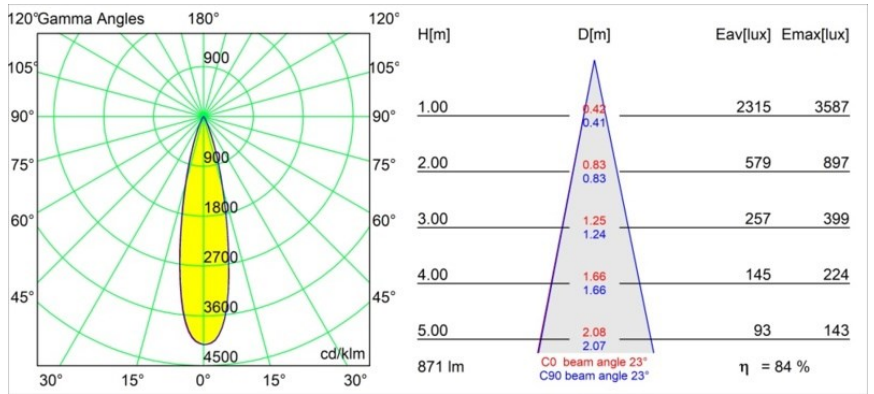

### Caractéristiques

Matériaux	13780009
Type de Source Lumineuse	LED
Type de LED	BRIDGELUX V8G8
Technologie LED	LED COB
CRI	Min. 90
Température de Couleur	2700K
Durée de Vie	L90B10 à 50 000 heures
Ampoule incluse	Oui
Nombre de Sources Lumineuses	1
Code de flux CIE	98 99 100 100 85
Groupe ment (SDCM)	2
Direction de la Lumière	Bas
Optique	Collimateur
Faisceau mesuré (°)	23,0
Tension d'Entrée	Driver à Courant Constant Requis
Classe Électrique	III
Indice de protection IP	55
Essai au fil incandescent (°C)	960
Intérieur/extérieur	Intérieur
Application	Plafond, Mur
Montage	Encastré
Taille de découpe (mm)	ø68
Profondeur de montage (mm)	110,0
Distance avec l'Objet Éclairé (m)	0,1
Couleur Principale & Finition Principale	Blanc, Structure
Poids brut (g)	190,0
Courant du driver (mA)	350      500
Min. forward voltage (Vf)	13,2      13,7
Max. forward voltage (Vf)	15,0      15,4
Connected load (W)	5,0      7,2
Flux lumineux par lampe (lm)	545      739
Efficacité (lm/W)	109      103
UGR	13      14

---

Commentaire

- Ce produit est disponible avec plusieurs options Direct Custom. Découvrez-les toutes sur la page web de Modest Recessed ou demandez un devis.
-

**TM30 & CRI diagrammes**

**Distribution de Lumière & Schéma de Faisceau**