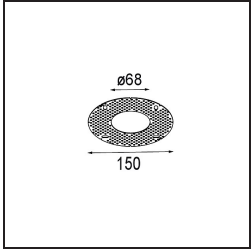

### Specifications

Material	13780009
Tipo de fuente de luz	LED
Tipo de LED	BRIDGELUX V8G8
Tecnología LED	COB LED
CRI	Min. 90
Temperatura del color	2700K
Vida Útil	L90B10 @50.000 horas
Lámpara Incluida	Sí
Número de fuentes de luz	1
Código de flujo CIE	98 99 100 100 85
Binning (SDCM)	2
Dirección de la luz	Directo
Óptica	Colimador
Ángulo de Apertura medido (°)	23,0
Voltaje de entrada	Driver de corriente constante requerido
Clasificación eléctrica	III
Clasificación del IP	55
Clasificación de hilo incandescente (°C)	960
Interio/Exterior	Interior
Aplicación	Techo, Pared
Montaje	Empotrado
Tamaño de corte (mm)	ø68
Profundidad de montaje (mm)	110,0
Distancia al objeto iluminado (m)	0,1
Color principal & Acabado principal	Blanco, Estructura
Peso bruto (g)	190,0
Corriente de accionamiento (mA)	350      500
Min. forward voltage (Vf)	13,2      13,7
Max. forward voltage (Vf)	15,0      15,4
Connected load (W)	5,0      7,2
Flujo luminoso por lámpara (lm)	545      739
Eficacia (lm/W)	109      103

---

**TM30 & CRI diagram**

**Light distribution & beam diagram**

**Accesorios Instalación**

**12293930** Plaster Kit 68 1x

Choose a required accessory