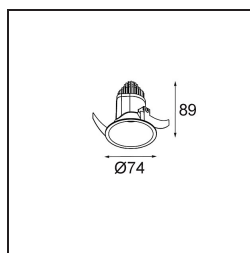

### Specifications

Material	13780009
Tipo de fuente de luz	LED
Tipo de LED	BRIDGELUX V8G8
Tecnología LED	COB LED
CRI	Min. 90
Temperatura del color	2700K
Vida Útil	L90B10 @50.000 horas
Lámpara Incluida	Sí
Número de fuentes de luz	1
Código de flujo CIE	98 99 100 100 85
Binning (SDCM)	2
Dirección de la luz	Directo
Óptica	Colimador
Ángulo de Apertura medido (°)	23,0
Voltaje de entrada	Driver de corriente constante requerido
Clasificación eléctrica	III
Clasificación del IP	55
Clasificación de hilo incandescente (°C)	960
Interio/Exterior	Interior
Aplicación	Techo, Pared
Montaje	Empotrado
Tamaño de corte (mm)	ø68
Profundidad de montaje (mm)	110,0
Distancia al objeto iluminado (m)	0,1
Color principal & Acabado principal	Blanco, Estructura
Peso bruto (g)	190,0
Corriente de accionamiento (mA)	350      500
Min. forward voltage (Vf)	13,2      13,7
Max. forward voltage (Vf)	15,0      15,4
Connected load (W)	5,0      7,2
Flujo luminoso por lámpara (lm)	545      739
Eficacia (lm/W)	109      103