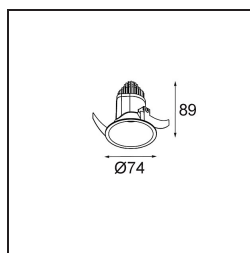

### Spezifikationen

Material	13780009
Typ der Lichtquelle	LED
LED Typ	BRIDGELUX V8G8
LED-Technologie	COB-LED
CRI	Min. 90
Farbtemperatur	2700K
Lebensdauer	L90B10 bei 50.000 Stunden
Leuchtmittel enthalten	Ja
Anzahl Lichtquellen	1
CIE-Fluxcode	98 99 100 100 85
Binning (SDCM)	2
Lichtrichtung	Abwärts
Optik	Kollimator
Gemessene Abstrahlwinkel (°)	23,0
Eingangsspannung	Konstantstrom-Treiber erforderlich
Schutzklasse	III
Schutzart	55
Glühdrahtprüfung (°C)	960
Innen/Außen	Innen
Anwendung	Decke, Wand
Montage	Einbau
Ausschnittgröße (mm)	ø68
Einbautiefe (mm)	110,0
Abstand zum beleuchteten Objekt (m)	0,1
Primärfarbe & Primäres Finish	Weiß, Strukturiert
Bruttogewicht (g)	190,0
Antriebsstrom (mA)	350      500
Min. forward voltage (Vf)	13,2      13,7
Max. forward voltage (Vf)	15,0      15,4
Connected load (W)	5,0      7,2
Lichtstrom pro Lampe (lm)	545      739
Effizienz (lm/W)	109      103
UGR	13      14