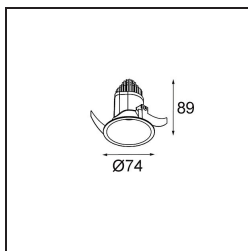

Modest Recessed 74 1x IP55 LED 2700K Medium DE White Structure

Ein einfach zu installierender und gut zugänglicher Downlighter, der in Sachen Qualität keine Kompromisse eingeht. Die Modest ist eine klassische Einbauleuchte mit einem überraschenden Regenbogen an Vielfalt. Sie werden von ihrer absoluten Schlichtheit und all den neuen Stilen, mit denen sie aufwartet, begeistert sein.

Spezifikationen

Material	13780009
Typ der Lichtquelle	LED
LED Typ	BRIDGELUX V8G8
LED-Technologie	COB-LED
CRI	Min. 90
Farbtemperatur	2700K
Lebensdauer	L90B10 bei 50.000 Stunden
Leuchtmittel enthalten	Ja
Anzahl Lichtquellen	1
CIE-Fluxcode	98 99 100 100 85
Binning (SDCM)	2
Lichtrichtung	Abwärts
Optik	Kollimator
Gemessene Abstrahlwinkel (°)	23,0
Eingangsspannung	Konstantstrom-Treiber erforderlich
Schutzklasse	III
Schutzart	55
Glühdrahtprüfung (°C)	960
Innen/Außen	Innen
Anwendung	Decke, Wand
Montage	Einbau
Ausschnittgröße (mm)	ø68
Einbautiefe (mm)	110,0
Abstand zum beleuchteten Objekt (m)	0,1
Primärfarbe & Primäres Finish	Weiß, Strukturiert
Bruttogewicht (g)	190,0
Antriebsstrom (mA)	350 500
Min. forward voltage (Vf)	13,2 13,7
Max. forward voltage (Vf)	15,0 15,4
Connected load (W)	5,0 7,2
Lumenleistung (lm)	545 739
Effizienz (lm/W)	109 103
UGR	13 14