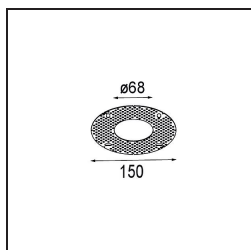

Montagezubehör

12293930 Plaster Kit 68 1x

Wählen Sie das benötigte Zubehör