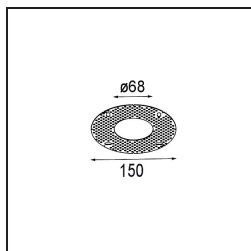

Montagezubehör

12293930 Plaster Kit 68 1x

Wählen Sie das benötigte Zubehör