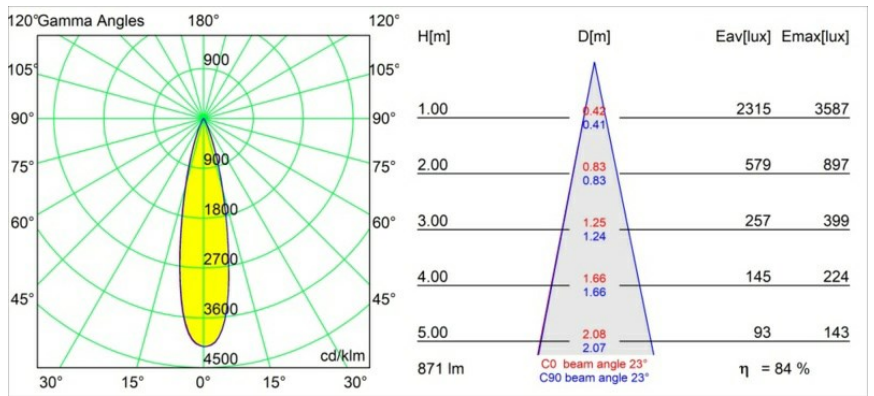

Lichtverteilung und Lichtverteilungskurve