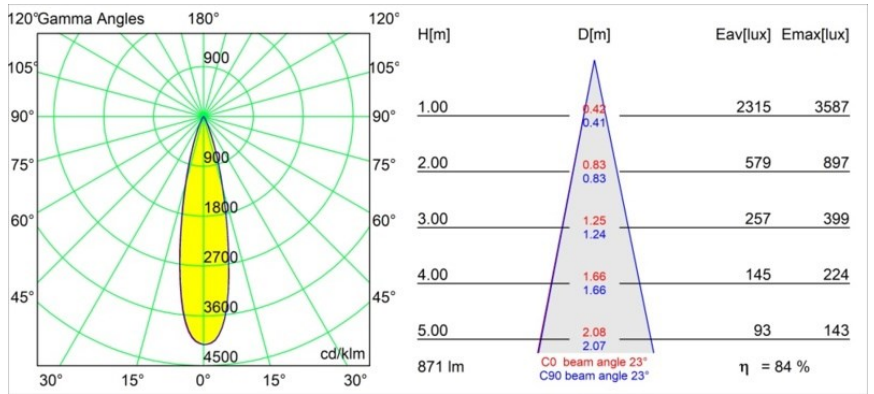

### Spezifikationen

Material	13780009
Typ der Lichtquelle	LED
LED Typ	BRIDGELUX V8G8
LED-Technologie	COB-LED
CRI	Min. 90
Farbtemperatur	2700K
Lebensdauer	L90B10 bei 50.000 Stunden
Leuchtmittel enthalten	Ja
Anzahl Lichtquellen	1
CIE-Fluxcode	98 99 100 100 85
Binning (SDCM)	2
Lichtrichtung	Abwärts
Optik	Kollimator
Gemessene Abstrahlwinkel (°)	23,0
Eingangsspannung	Konstantstrom-Treiber erforderlich
Schutzklasse	III
Schutzart	55
Glühdrahtprüfung (°C)	960
Innen/Außen	Innen
Anwendung	Decke, Wand
Montage	Einbau
Ausschnittgröße (mm)	ø68
Einbautiefe (mm)	110,0
Abstand zum beleuchteten Objekt (m)	0,1
Primärfarbe & Primäres Finish	Weiß, Strukturiert
Bruttogewicht (g)	190,0
Antriebsstrom (mA)	350      500
Min. forward voltage (Vf)	13,2      13,7
Max. forward voltage (Vf)	15,0      15,4
Connected load (W)	5,0      7,2
Lichtstrom pro Lampe (lm)	545      739
Effizienz (lm/W)	109      103
UGR	13      14

---

Bemerkung

- Dieses Produkt ist in verschiedenen Direct Custom-Optionen erhältlich. Entdecken Sie alle auf der Modest Recessed-Webseite oder fordern Sie ein Angebot an.
-

**TM30 & CRI Diagramm**

**Lichtverteilung und Lichtverteilungskurve**