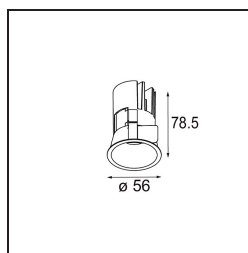

Datum
Klant
Project
Soort

Minude Recessed 56 1x IP54 LED 3000K Spot DE Black Chrome

Specificaties

Materiaal	13710180
Type Lichtbron	LED
LED type	CITIZEN CLU7A3
LED technologie	Led-COB
CRI	Min. 90
Kleurtemperatuur	3000K
Levensduur	L90B10 bij 50.000 Uur
Lamp inbegrepen	Ja
Aantal Lichtbronnen	1
CIE-fluxcode	100 100 100 100 40
Binning (SDCM)	2
Lichtrichting	Omlaag
Optisch	Lens
Gemeten gradenbundel (°)	16,0
Ingangsspanning	Aandrijving Gelijktroom Vereist
Elektriciteitsklasse	III
IP-klasse	54
Gloeidraadtest (°C)	960
Binnen/Buiten	Binnen
Toepassing	Plafond, Wand
Montage	Inbouw
Inbouwopening (mm)	ø51
Montagediepte (mm)	100,0
Verstelbaarheid	Not Applicable
Afstand tot Verlicht Voorwerp (m)	0,1
Primaire Kleur & Primaire Afwerking	Zwart, Chrom
Brutogewicht (g)	184,0
Stroom driver (mA)	350 500
Min. forward voltage (Vf)	11,2 11,2
Max. forward voltage (Vf)	13,2 13,2
Connected load (W)	4,1 6,1
Lumenoutput per lampunit (lm)	207 280
Efficiëntie (lm/W)	51 46
UGR	1 1