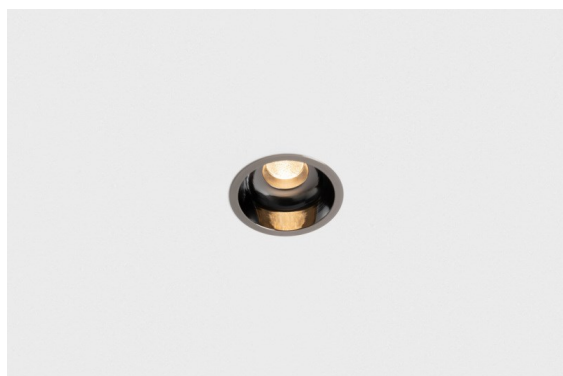

Datum
Klant
Project
Soort

Minude Recessed 56 1x IP54 LED 3000K Spot DE Black Chrome

Specificaties

Materiaal	13710180
Type Lichtbron	LED
LED type	CITIZEN CLU7A3
LED technologie	Led-COB
CRI	Min. 90
Kleurtemperatuur	3000K
Levensduur	L90B10 bij 50.000 Uur
Lamp inbegrepen	Ja
Aantal Lichtbronnen	1
CIE-fluxcode	100 100 100 100 40
Binning (SDCM)	2
Lichtrichting	Omlaag
Optisch	Lens
Gemeten gradenbundel (°)	16,0
Ingangsspanning	Aandrijving Gelijktroom Vereist
Elektriciteitsklasse	III
IP-klasse	54
Gloeidraadtest (°C)	960
Binnen/Buiten	Binnen
Toepassing	Plafond, Wand
Montage	Inbouw
Inbouwopening (mm)	ø51
Montagediepte (mm)	100,0
Verstelbaarheid	Not Applicable
Afstand tot Verlicht Voorwerp (m)	0,1
Primaire Kleur & Primaire Afwerking	Zwart, Chrom
Brutogewicht (g)	184,0
Stroom driver (mA)	350 500
Min. forward voltage (Vf)	11,2 11,2
Max. forward voltage (Vf)	13,2 13,2
Connected load (W)	4,1 6,1
Lumenoutput per lampunit (lm)	207 280
Efficiëntie (lm/W)	51 46
UGR	1 1

Minudes yogische flexibiliteit zal je al evenzeer verrassen als zijn naakte, cilindervormige ontwerp. Voor een geraffineerde en minimalistische look op de muur, op een hoog of laag plafond. Probeer meer dan één Minude op onze Pista rail of op onze herontworpen Modupoint LED. De lange reeks kleuren en het kleine formaat laten een grote indruk achter.