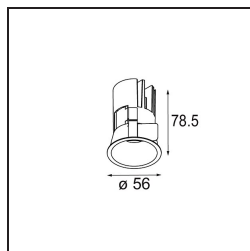

Datum
Klant
Project
Soort

Minude Recessed 56 1x IP54 LED 3000K Spot DE Black Chrome

Specificaties

Materiaal	13710180
Type Lichtbron	LED
LED type	CITIZEN CLU7A3
LED technologie	Led-COB
CRI	Min. 90
Kleurtemperatuur	3000K
Levensduur	L90B10 bij 50.000 Uur
Lamp inbegrepen	Ja
Aantal Lichtbronnen	1
CIE-fluxcode	100 100 100 100 40
Binning (SDCM)	2
Lichtrichting	Omlaag
Optisch	Lens
Gemeten gradenbundel (°)	16,0
Ingangsspanning	Aandrijving Gelijktroom Vereist
Elektriciteitsklasse	III
IP-klasse	54
Gloeidraadtest (°C)	960
Binnen/Buiten	Binnen
Toepassing	Plafond, Wand
Montage	Inbouw
Inbouwopening (mm)	51
Montagediepte (mm)	100,0
Verstelbaarheid	Not Applicable
Afstand tot Verlicht Voorwerp (m)	0,1
Primaire Kleur & Primaire Afwerking	Zwart, Chroom
Brutogewicht (g)	184,0
Stroom driver (mA)	350 500
Min. forward voltage (Vf)	11,2 11,2
Max. forward voltage (Vf)	13,2 13,2
Connected load (W)	4,1 6,1
Lumenoutput per lampunit (lm)	207 280
Efficiëntie (lm/W)	51 46
UGR	1 1