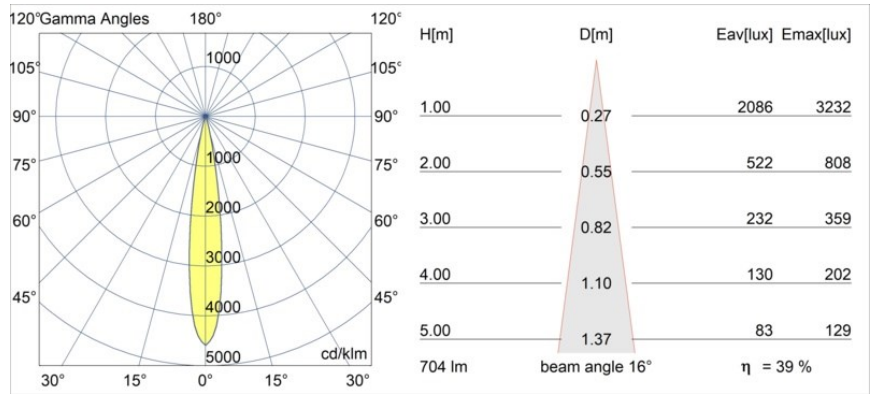

Lichtspreading & Stralingsdiagram