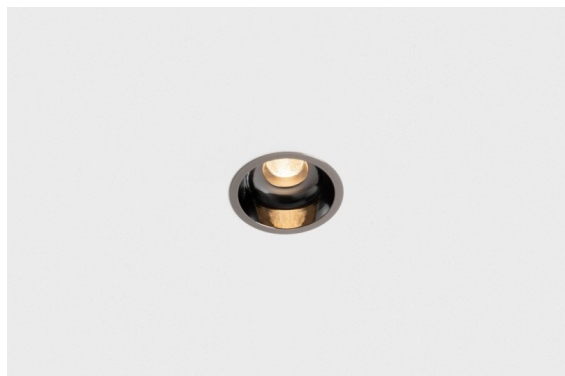

Datum
Klant
Project
Soort

Minude Recessed 56 1x IP54 LED 3000K Spot DE Black Chrome

Specificaties

Materiaal	13710180
Type Lichtbron	LED
LED type	CITIZEN CLU7A3
LED technologie	Led-COB
CRI	Min. 90
Kleurtemperatuur	3000K
Levensduur	L90B10 bij 50.000 Uur
Lamp inbegrepen	Ja
Aantal Lichtbronnen	1
CIE-fluxcode	100 100 100 100 40
Binning (SDCM)	2
Lichtrichting	Omlaag
Optisch	Lens
Gemeten gradenbundel (°)	16,0
Ingangsspanning	Aandrijving Gelijktroom Vereist
Elektriciteitsklasse	III
IP-klasse	54
Gloeidraadtest (°C)	960
Binnen/Buiten	Binnen
Toepassing	Plafond, Wand
Montage	Inbouw
Inbouwopening (mm)	51
Montagediepte (mm)	100,0
Verstelbaarheid	Not Applicable
Afstand tot Verlicht Voorwerp (m)	0,1
Primaire Kleur & Primaire Afwerking	Zwart, Chroom
Brutogewicht (g)	184,0
Stroom driver (mA)	350 500
Min. forward voltage (Vf)	11,2 11,2
Max. forward voltage (Vf)	13,2 13,2
Connected load (W)	4,1 6,1
Lumenoutput per lampunit (lm)	207 280
Efficiëntie (lm/W)	51 46
UGR	1 1

Minudes yogische flexibiliteit zal je al evenzeer verrassen als zijn naakte, cilindervormige ontwerp. Voor een geraffineerde en minimalistische look op de muur, op een hoog of laag plafond. Probeer meer dan één Minude op onze Pista rail of op onze herontworpen Modupoint LED. De lange reeks kleuren en het kleine formaat laten een grote indruk achter.