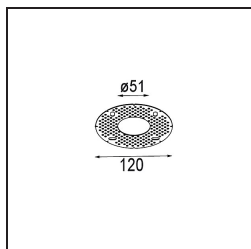

Specifications

Materiale	13710180
Tipo di Sorgente	LED
Tipologia LED	CITIZEN CLU7A3
Tecnologie LED	COB
CRI	Min. 90
Temperatura di colore della luce	3000K
Vita utile	L90B10 @50.000 ore
Lampadina inclusa	Sì
Numero di fonte luminosa	1
Codice di flusso CIE	100 100 100 100 40
Binning (SDCM)	2
Direzione della luce	Diretta
Ottiche	Lente
Fascio misurato (°)	16,0
Volt in ingresso	Necessario driver a corrente costante
Classificazione elettrica	III
Grado IP	54
Test filo a caldo (°C)	960
Interno/Esterno	Interno
Applicazione	Soffitto, Parete
Montaggio	Incassato
Foro d'incasso (mm)	ø51
Profondità di montaggio (mm)	100,0
Orientabilità	Not Applicable
Distanza dall'oggetto illuminato (m)	0,1
Colore primario & Finitura primaria	Nero, Cromato
Peso lordo (g)	184,0
Corrente di azionamento (mA)	350 500
Min. forward voltage (Vf)	11,2 11,2
Max. forward voltage (Vf)	13,2 13,2
Connected load (W)	4,1 6,1
Flusso luminoso per lampade (lm)	207 280
Efficienza (lm/W)	51 46

Livello abbagliamento	1	1
-----------------------	---	---

TM30 & CRI diagram

Light distribution & beam diagram

Accessori Installazione

12293830 Plaster Kit 51 1x

11624030 Installation Housing 140x250x100x210