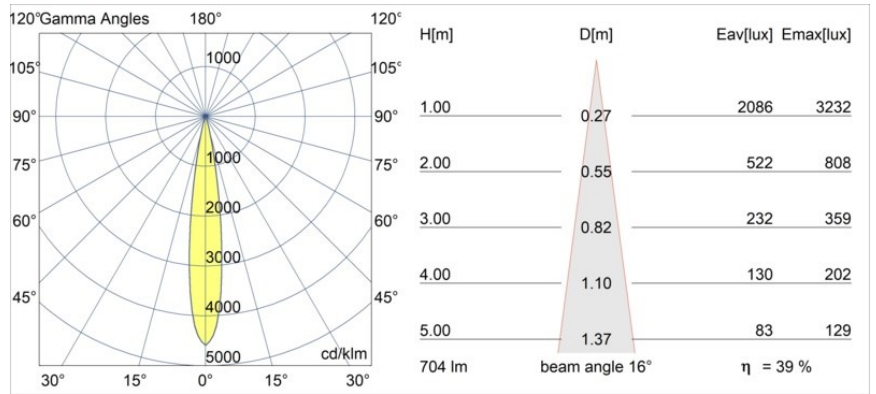

Light distribution & beam diagram