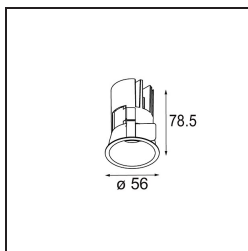

Date
Customer
Project
Type

Minude Recessed 56 1x IP54 LED 3000K Spot DE Black Chrome

La flessibilità yogica di Minude ti sorprenderà quanto il suo design essenziale e cilindrico. Esprimi un'estetica raffinata e minimalista su pareti e soffitti alti o bassi. Prova più di un Minude sul nostro binario Pista o sul nostro Modupoint LED ridisegnato. La sua lunga serie di colori e le sue dimensioni miniaturizzate faranno certamente colpo.

Specifications

Materiale	13710180
Tipo di Sorgente	LED
Tipologia LED	CITIZEN CLU7A3
Tecnologie LED	COB
CRI	Min. 90
Temperatura di colore della luce	3000K
Vita utile	L90B10 @50.000 ore
Lampadina inclusa	Sì
Numero di fonte luminosa	1
Codice di flusso CIE	100 100 100 100 40
Binning (SDCM)	2
Direzione della luce	Diretta
Ottiche	Lente
Fascio misurato (°)	16,0
Volt in ingresso	Necessario driver a corrente costante
Classificazione elettrica	III
Grado IP	54
Test filo a caldo (°C)	960
Interno/Esterno	Interno
Applicazione	Soffitto, Parete
Montaggio	Incassato
Foro d'incasso (mm)	ø51
Profondità di montaggio (mm)	100,0
Orientabilità	Not Applicable
Distanza dall'oggetto illuminato (m)	0,1
Colore primario & Finitura primaria	Nero, Cromato
Peso lordo (g)	184,0
Corrente di azionamento (mA)	350 500
Min. forward voltage (Vf)	11,2 11,2
Max. forward voltage (Vf)	13,2 13,2
Connected load (W)	4,1 6,1
Flusso luminoso per lampade (lm)	207 280
Efficienza (lm/W)	51 46