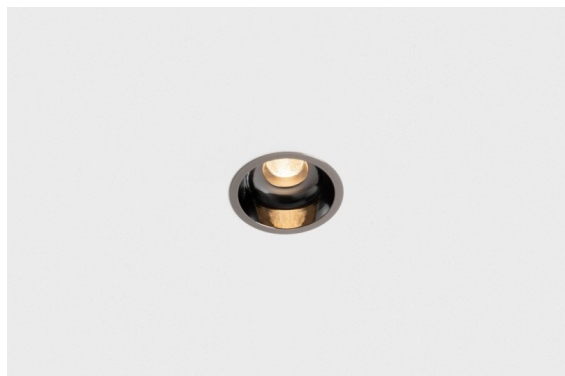

Date
Customer
Project
Type

Minude Recessed 56 1x IP54 LED 3000K Spot DE Black Chrome

La flessibilità yogica di Minude ti sorprenderà quanto il suo design essenziale e cilindrico. Esprimi un'estetica raffinata e minimalista su pareti e soffitti alti o bassi. Prova più di un Minude sul nostro binario Pista o sul nostro Modupoint LED ridisegnato. La sua lunga serie di colori e le sue dimensioni miniaturizzate faranno certamente colpo.

Specifications

Materiale	13710180
Tipo di Sorgente	LED
Tipologia LED	CITIZEN CLU7A3
Tecnologie LED	COB
CRI	Min. 90
Temperatura di colore della luce	3000K
Vita utile	L90B10 @50.000 ore
Lampadina inclusa	Sì
Numero di fonte luminosa	1
Codice di flusso CIE	100 100 100 100 40
Binning (SDCM)	2
Direzione della luce	Diretta
Ottiche	Lente
Fascio misurato (°)	16,0
Volt in ingresso	Necessario driver a corrente costante
Classificazione elettrica	III
Grado IP	54
Test filo a caldo (°C)	960
Interno/Esterno	Interno
Applicazione	Soffitto, Parete
Montaggio	Incassato
Foro d'incasso (mm)	ø51
Profondità di montaggio (mm)	100,0
Orientabilità	Not Applicable
Distanza dall'oggetto illuminato (m)	0,1
Colore primario & Finitura primaria	Nero, Cromato
Peso lordo (g)	184,0
Corrente di azionamento (mA)	350 500
Min. forward voltage (Vf)	11,2 11,2
Max. forward voltage (Vf)	13,2 13,2
Connected load (W)	4,1 6,1
Flusso luminoso per lampade (lm)	207 280
Efficienza (lm/W)	51 46