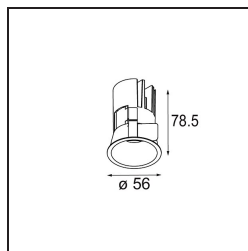

Specifications

Materiale	13710180
Tipo di Sorgente	LED
Tipologia LED	CITIZEN CLU7A3
Tecnologie LED	COB
CRI	Min. 90
Temperatura di colore della luce	3000K
Vita utile	L90B10 @50.000 ore
Lampadina inclusa	Sì
Numero di fonte luminosa	1
Codice di flusso CIE	100 100 100 100 40
Binning (SDCM)	2
Direzione della luce	Diretta
Ottiche	Lente
Fascio misurato (°)	16,0
Volt in ingresso	Necessario driver a corrente costante
Classificazione elettrica	III
Grado IP	54
Test filo a caldo (°C)	960
Interno/Esterno	Interno
Applicazione	Soffitto, Parete
Montaggio	Incassato
Foro d'incasso (mm)	ø51
Profondità di montaggio (mm)	100,0
Orientabilità	Not Applicable
Distanza dall'oggetto illuminato (m)	0,1
Colore primario & Finitura primaria	Nero, Cromato
Peso lordo (g)	184,0
Corrente di azionamento (mA)	350 500
Min. forward voltage (Vf)	11,2 11,2
Max. forward voltage (Vf)	13,2 13,2
Connected load (W)	4,1 6,1
Flusso luminoso per lampade (lm)	207 280
Efficienza (lm/W)	51 46