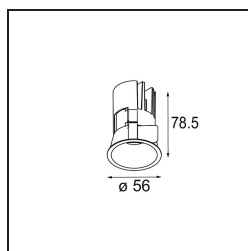

Date
Client
Projet
Type

*Minude Recessed 56 1x IP54 LED 3000K Spot DE Black Chrome*

La souplesse yogique de Minude vous surprendra tout autant que son design cylindrique épuré. Obtenez un effet raffiné et minimaliste sur les murs, sur les plafonds hauts ou sur les plafonds bas. Testez plusieurs Minude sur notre rail Pista ou sur notre Modupoint LED revisité. Sa variété de couleurs et sa taille miniature feront forte impression.

### Caractéristiques

Matériaux	13710180
Type de Source Lumineuse	LED
Type de LED	CITIZEN CLU7A3
Technologie LED	LED COB
CRI	Min. 90
Température de Couleur	3000K
Durée de Vie	L90B10 à 50 000 heures
Ampoule incluse	Oui
Nombre de Sources Lumineuses	1
Code de flux CIE	100 100 100 100 40
Groupe ment (SDCM)	2
Direction de la Lumière	Bas
Optique	Lentille
Faisceau mesuré (°)	16,0
Tension d'Entrée	Driver à Courant Constant Requis
Classe Électrique	III
Indice de protection IP	54
Essai au fil incandescent (°C)	960
Intérieur/extérieur	Intérieur
Application	Plafond, Mur
Montage	Encastré
Taille de découpe (mm)	ø51
Profondeur de montage (mm)	100,0
Ajustabilité	Not Applicable
Distance avec l'Objet Éclairé (m)	0,1
Couleur Principale & Finition Principale	Noir, Chrome
Poids brut (g)	184,0
Courant du driver (mA)	350 500
Min. forward voltage (Vf)	11,2 11,2
Max. forward voltage (Vf)	13,2 13,2
Connected load (W)	4,1 6,1
Flux lumineux par lampe (lm)	207 280
Efficacité (lm/W)	51 46