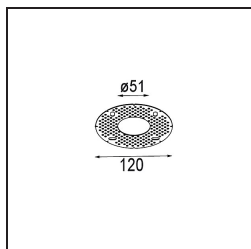

### Caractéristiques

Matériaux	13710180
Type de Source Lumineuse	LED
Type de LED	CITIZEN CLU7A3
Technologie LED	LED COB
CRI	Min. 90
Température de Couleur	3000K
Durée de Vie	L90B10 à 50 000 heures
Ampoule incluse	Oui
Nombre de Sources Lumineuses	1
Code de flux CIE	100 100 100 100 40
Groupe ment (SDCM)	2
Direction de la Lumière	Bas
Optique	Lentille
Faisceau mesuré (°)	16,0
Tension d'Entrée	Driver à Courant Constant Requis
Classe Électrique	III
Indice de protection IP	54
Essai au fil incandescent (°C)	960
Intérieur/extérieur	Intérieur
Application	Plafond, Mur
Montage	Encastré
Taille de découpe (mm)	ø51
Profondeur de montage (mm)	100,0
Ajustabilité	Not Applicable
Distance avec l'Objet Éclairé (m)	0,1
Couleur Principale & Finition Principale	Noir, Chrome
Poids brut (g)	184,0
Courant du driver (mA)	350 500
Min. forward voltage (Vf)	11,2 11,2
Max. forward voltage (Vf)	13,2 13,2
Connected load (W)	4,1 6,1
Flux lumineux par lampe (lm)	207 280
Efficacité (lm/W)	51 46

---

UGR	1	1
-----	---	---

---

**TM30 & CRI diagrammes**

**Distribution de Lumière & Schéma de Faisceau**

**Accessoires d'Eclairage d'installation**

**12293830** Plaster Kit 51 1x

**11624030** Installation Housing 140x250x100x210