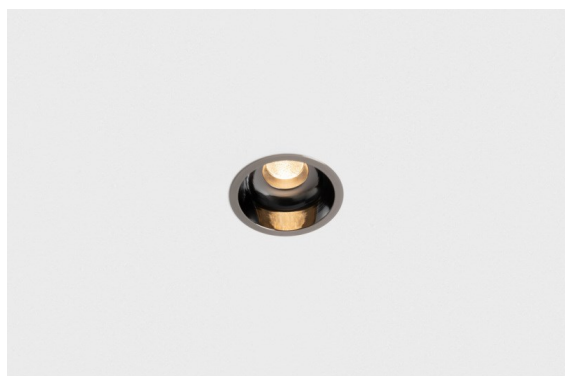

Date
Client
Projet
Type

*Minude Recessed 56 1x IP54 LED 3000K Spot DE Black Chrome*

La souplesse yogique de Minude vous surprendra tout autant que son design cylindrique épuré. Obtenez un effet raffiné et minimaliste sur les murs, sur les plafonds hauts ou sur les plafonds bas. Testez plusieurs Minude sur notre rail Pista ou sur notre Modupoint LED revisité. Sa variété de couleurs et sa taille miniature feront forte impression.

### Caractéristiques

Matériaux	13710180
Type de Source Lumineuse	LED
Type de LED	CITIZEN CLU7A3
Technologie LED	LED COB
CRI	Min. 90
Température de Couleur	3000K
Durée de Vie	L90B10 à 50 000 heures
Ampoule incluse	Oui
Nombre de Sources Lumineuses	1
Code de flux CIE	100 100 100 100 40
Groupe ment (SDCM)	2
Direction de la Lumière	Bas
Optique	Lentille
Faisceau mesuré (°)	16,0
Tension d'Entrée	Driver à Courant Constant Requis
Classe Électrique	III
Indice de protection IP	54
Essai au fil incandescent (°C)	960
Intérieur/extérieur	Intérieur
Application	Plafond, Mur
Montage	Encastré
Taille de découpe (mm)	ø51
Profondeur de montage (mm)	100,0
Ajustabilité	Not Applicable
Distance avec l'Objet Éclairé (m)	0,1
Couleur Principale & Finition Principale	Noir, Chrome
Poids brut (g)	184,0
Courant du driver (mA)	350 500
Min. forward voltage (Vf)	11,2 11,2
Max. forward voltage (Vf)	13,2 13,2
Connected load (W)	4,1 6,1
Flux lumineux par lampe (lm)	207 280
Efficacité (lm/W)	51 46