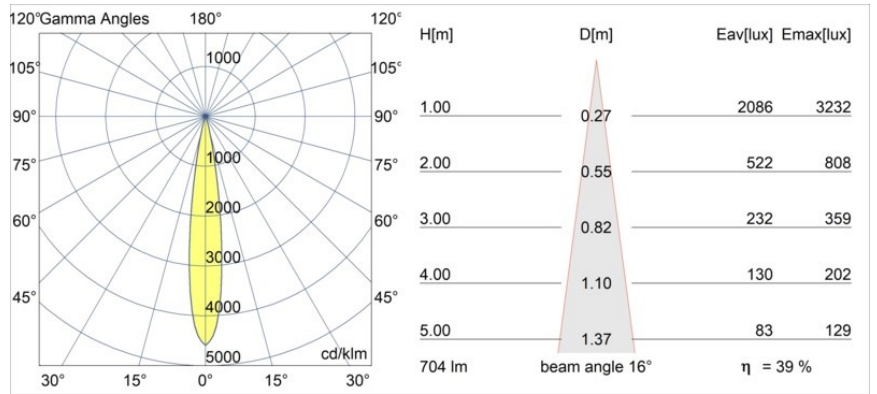

### Caractéristiques

Matériaux	13710180
Type de Source Lumineuse	LED
Type de LED	CITIZEN CLU7A3
Technologie LED	LED COB
CRI	Min. 90
Température de Couleur	3000K
Durée de Vie	L90B10 à 50 000 heures
Ampoule incluse	Oui
Nombre de Sources Lumineuses	1
Code de flux CIE	100 100 100 100 40
Groupe ment (SDCM)	2
Direction de la Lumière	Bas
Optique	Lentille
Faisceau mesuré (°)	16,0
Tension d'Entrée	Driver à Courant Constant Requis
Classe Électrique	III
Indice de protection IP	54
Essai au fil incandescent (°C)	960
Intérieur/extérieur	Intérieur
Application	Plafond, Mur
Montage	Encastré
Taille de découpe (mm)	ø51
Profondeur de montage (mm)	100,0
Ajustabilité	Not Applicable
Distance avec l'Objet Éclairé (m)	0,1
Couleur Principale & Finition Principale	Noir, Chrome
Poids brut (g)	184,0
Courant du driver (mA)	350 500
Min. forward voltage (Vf)	11,2 11,2
Max. forward voltage (Vf)	13,2 13,2
Connected load (W)	4,1 6,1
Flux lumineux par lampe (lm)	207 280
Efficacité (lm/W)	51 46

---

UGR	1	1
-----	---	---

---

**TM30 & CRI diagrammes**

**Distribution de Lumière & Schéma de Faisceau**

**Accessoires d'Eclairage d'installation**

**12293830** Plaster Kit 51 1x

**11624030** Installation Housing 140x250x100x210