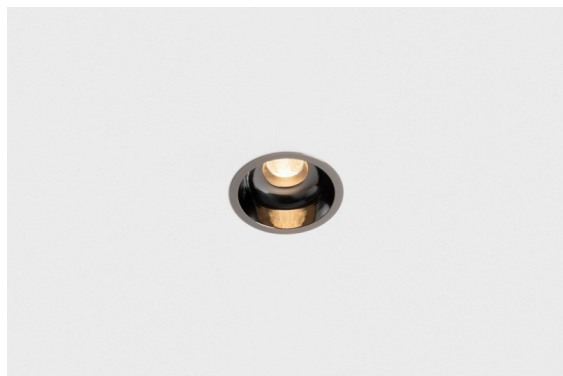

Date
Client
Projet
Type

*Minude Recessed 56 1x IP54 LED 3000K Spot DE Black Chrome*

La souplesse yogique de Minude vous surprendra tout autant que son design cylindrique épuré. Obtenez un effet raffiné et minimaliste sur les murs, sur les plafonds hauts ou sur les plafonds bas. Testez plusieurs Minude sur notre rail Pista ou sur notre Modupoint LED revisité. Sa variété de couleurs et sa taille miniature feront forte impression.

### Caractéristiques

Matériaux	13710180
Type de Source Lumineuse	LED
Type de LED	CITIZEN CLU7A3
Technologie LED	LED COB
CRI	Min. 90
Température de Couleur	3000K
Durée de Vie	L90B10 à 50 000 heures
Ampoule incluse	Oui
Nombre de Sources Lumineuses	1
Code de flux CIE	100 100 100 100 40
Groupe ment (SDCM)	2
Direction de la Lumière	Bas
Optique	Lentille
Faisceau mesuré (°)	16,0
Tension d'Entrée	Driver à Courant Constant Requis
Classe Électrique	III
Indice de protection IP	54
Essai au fil incandescent (°C)	960
Intérieur/extérieur	Intérieur
Application	Plafond, Mur
Montage	Encastré
Taille de découpe (mm)	ø51
Profondeur de montage (mm)	100,0
Ajustabilité	Not Applicable
Distance avec l'Objet Éclairé (m)	0,1
Couleur Principale & Finition Principale	Noir, Chrome
Poids brut (g)	184,0
Courant du driver (mA)	350 500
Min. forward voltage (Vf)	11,2 11,2
Max. forward voltage (Vf)	13,2 13,2
Connected load (W)	4,1 6,1
Flux lumineux par lampe (lm)	207 280
Efficacité (lm/W)	51 46