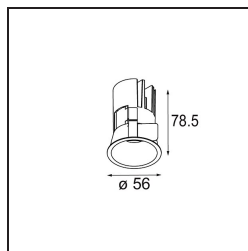

Date
Client
Projet
Type

*Minude Recessed 56 1x IP54 LED 3000K Spot DE Black Chrome*

La souplesse yogique de Minude vous surprendra tout autant que son design cylindrique épuré. Obtenez un effet raffiné et minimaliste sur les murs, sur les plafonds hauts ou sur les plafonds bas. Testez plusieurs Minude sur notre rail Pista ou sur notre Modupoint LED revisité. Sa variété de couleurs et sa taille miniature feront forte impression.

### Caractéristiques

Matériaux	13710180
Type de Source Lumineuse	LED
Type de LED	CITIZEN CLU7A3
Technologie LED	LED COB
CRI	Min. 90
Température de Couleur	3000K
Durée de Vie	L90B10 à 50 000 heures
Ampoule incluse	Oui
Nombre de Sources Lumineuses	1
Code de flux CIE	100 100 100 100 40
Groupe ment (SDCM)	2
Direction de la Lumière	Bas
Optique	Lentille
Faisceau mesuré (°)	16,0
Tension d'Entrée	Driver à Courant Constant Requis
Classe Électrique	III
Indice de protection IP	54
Essai au fil incandescent (°C)	960
Intérieur/extérieur	Intérieur
Application	Plafond, Mur
Montage	Encastré
Taille de découpe (mm)	ø51
Profondeur de montage (mm)	100,0
Ajustabilité	Not Applicable
Distance avec l'Objet Éclairé (m)	0,1
Couleur Principale & Finition Principale	Noir, Chrome
Poids brut (g)	184,0
Courant du driver (mA)	350 500
Min. forward voltage (Vf)	11,2 11,2
Max. forward voltage (Vf)	13,2 13,2
Connected load (W)	4,1 6,1
Flux lumineux par lampe (lm)	207 280
Efficacité (lm/W)	51 46