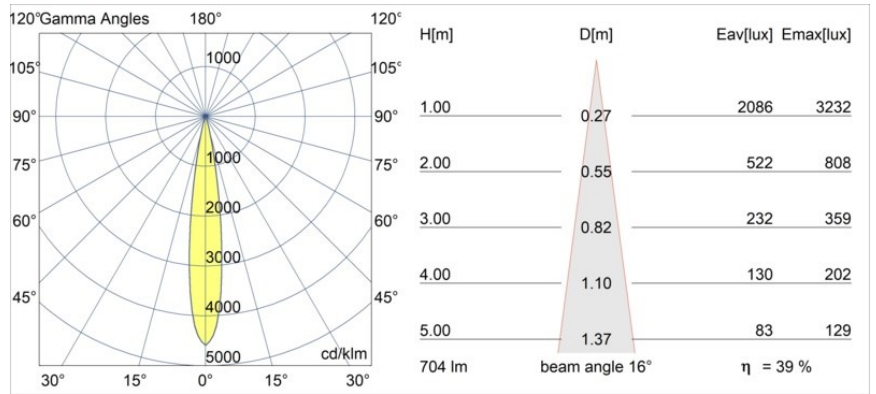

### Caractéristiques

Matériaux	13710180
Type de Source Lumineuse	LED
Type de LED	CITIZEN CLU7A3
Technologie LED	LED COB
CRI	Min. 90
Température de Couleur	3000K
Durée de Vie	L90B10 à 50 000 heures
Ampoule incluse	Oui
Nombre de Sources Lumineuses	1
Code de flux CIE	100 100 100 100 40
Groupe ment (SDCM)	2
Direction de la Lumière	Bas
Optique	Lentille
Faisceau mesuré (°)	16,0
Tension d'Entrée	Driver à Courant Constant Requis
Classe Électrique	III
Indice de protection IP	54
Essai au fil incandescent (°C)	960
Intérieur/extérieur	Intérieur
Application	Plafond, Mur
Montage	Encastré
Taille de découpe (mm)	ø51
Profondeur de montage (mm)	100,0
Ajustabilité	Not Applicable
Distance avec l'Objet Éclairé (m)	0,1
Couleur Principale & Finition Principale	Noir, Chrome
Poids brut (g)	184,0
Courant du driver (mA)	350 500
Min. forward voltage (Vf)	11,2 11,2
Max. forward voltage (Vf)	13,2 13,2
Connected load (W)	4,1 6,1
Flux lumineux par lampe (lm)	207 280
Efficacité (lm/W)	51 46

---

UGR	1	1
-----	---	---

---

**TM30 & CRI diagrammes**

**Distribution de Lumière & Schéma de Faisceau**

**Accessoires d'Eclairage d'installation**

**12293830** Plaster Kit 51 1x

**11624030** Installation Housing 140x250x100x210