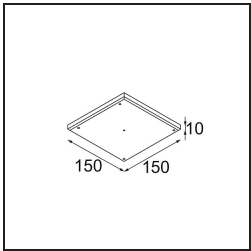

Specifications

Material	13710180
Tipo de fuente de luz	LED
Tipo de LED	CITIZEN CLU7A3
Tecnología LED	COB LED
CRI	Min. 90
Temperatura del color	3000K
Vida Útil	L90B10 @50.000 horas
Lámpara Incluida	Sí
Número de fuentes de luz	1
Código de flujo CIE	100 100 100 100 40
Binning (SDCM)	2
Dirección de la luz	Directo
Óptica	Lente
Ángulo de Apertura medido (°)	16,0
Voltaje de entrada	Driver de corriente constante requerido
Clasificación eléctrica	III
Clasificación del IP	54
Clasificación de hilo incandescente (°C)	960
Interio/Exterior	Interior
Aplicación	Techo, Pared
Montaje	Empotrado
Tamaño de corte (mm)	ø51
Profundidad de montaje (mm)	100,0
Ajustabilidad	Not Applicable
Distancia al objeto iluminado (m)	0,1
Color principal & Acabado principal	Negro, Cromo
Peso bruto (g)	184,0
Corriente de accionamiento (mA)	350 500
Min. forward voltage (Vf)	11,2 11,2
Max. forward voltage (Vf)	13,2 13,2
Connected load (W)	4,1 6,1
Flujo luminoso por lámpara (lm)	207 280
Eficacia (lm/W)	51 46

Índice de deslumbramiento	1	1
------------------------------	---	---

TM30 & CRI diagram

Light distribution & beam diagram

Accesorios Instalación

12293830 Plaster Kit 51 1x

11624030 Installation Housing 140x250x100x210