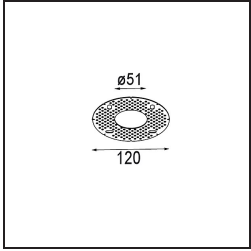

Specifications

Material	13710180
Tipo de fuente de luz	LED
Tipo de LED	CITIZEN CLU7A3
Tecnología LED	COB LED
CRI	Min. 90
Temperatura del color	3000K
Vida Útil	L90B10 @50.000 horas
Lámpara Incluida	Sí
Número de fuentes de luz	1
Código de flujo CIE	100 100 100 100 40
Binning (SDCM)	2
Dirección de la luz	Directo
Óptica	Lente
Ángulo de Apertura medido (°)	16,0
Voltaje de entrada	Driver de corriente constante requerido
Clasificación eléctrica	III
Clasificación del IP	54
Clasificación de hilo incandescente (°C)	960
Interio/Exterior	Interior
Aplicación	Techo, Pared
Montaje	Empotrado
Tamaño de corte (mm)	ø51
Profundidad de montaje (mm)	100,0
Ajustabilidad	Not Applicable
Distancia al objeto iluminado (m)	0,1
Color principal & Acabado principal	Negro, Cromo
Peso bruto (g)	184,0
Corriente de accionamiento (mA)	350 500
Min. forward voltage (Vf)	11,2 11,2
Max. forward voltage (Vf)	13,2 13,2
Connected load (W)	4,1 6,1
Flujo luminoso por lámpara (lm)	207 280
Eficacia (lm/W)	51 46

Índice de deslumbramiento	1	1
------------------------------	---	---

TM30 & CRI diagram

Light distribution & beam diagram

Accesorios Instalación

12293830 Plaster Kit 51 1x

11624030 Installation Housing 140x250x100x210