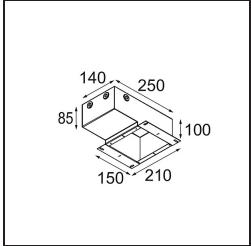

Specifications

Material	13710180
Tipo de fuente de luz	LED
Tipo de LED	CITIZEN CLU7A3
Tecnología LED	COB LED
CRI	Min. 90
Temperatura del color	3000K
Vida Útil	L90B10 @50.000 horas
Lámpara Incluida	Sí
Número de fuentes de luz	1
Código de flujo CIE	100 100 100 100 40
Binning (SDCM)	2
Dirección de la luz	Directo
Óptica	Lente
Ángulo de Apertura medido (°)	16,0
Voltaje de entrada	Driver de corriente constante requerido
Clasificación eléctrica	III
Clasificación del IP	54
Clasificación de hilo incandescente (°C)	960
Interio/Exterior	Interior
Aplicación	Techo, Pared
Montaje	Empotrado
Tamaño de corte (mm)	ø51
Profundidad de montaje (mm)	100,0
Ajustabilidad	Not Applicable
Distancia al objeto iluminado (m)	0,1
Color principal & Acabado principal	Negro, Cromo
Peso bruto (g)	184,0
Corriente de accionamiento (mA)	350 500
Min. forward voltage (Vf)	11,2 11,2
Max. forward voltage (Vf)	13,2 13,2
Connected load (W)	4,1 6,1
Flujo luminoso por lámpara (lm)	207 280
Eficacia (lm/W)	51 46

Índice de deslumbramiento	1	1
------------------------------	---	---

TM30 & CRI diagram

Light distribution & beam diagram

Accesorios Instalación

12293830 Plaster Kit 51 1x

11624030 Installation Housing 140x250x100x210