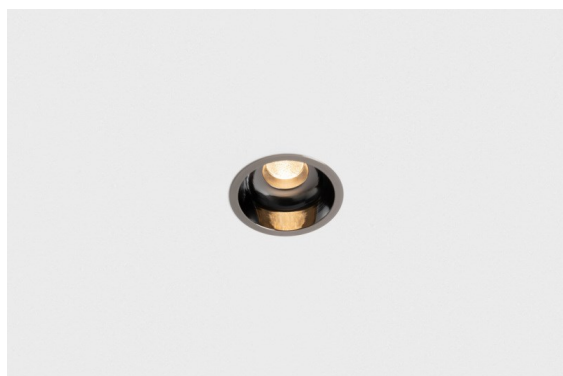

Date
Customer
Project
Type

Minude Recessed 56 1x IP54 LED 3000K Spot DE Black Chrome

La flexibilidad yóguica de Minude le sorprenderá tanto como su diseño cilíndrico desnudo. Exprese apariencia y sensación elegantes y minimalistas en paredes y en techos altos o bajos. Use más de un foco Minude en nuestra vía Pista Track o en nuestro Modupoint LED rediseñado. Su larga tira de colores y tamaño en miniatura causarán gran impresión.

Specifications

Material	13710180
Tipo de fuente de luz	LED
Tipo de LED	CITIZEN CLU7A3
Tecnología LED	COB LED
CRI	Min. 90
Temperatura del color	3000K
Vida Útil	L90B10 @50.000 horas
Lámpara Incluida	Sí
Número de fuentes de luz	1
Código de flujo CIE	100 100 100 100 40
Binning (SDCM)	2
Dirección de la luz	Directo
Óptica	Lente
Ángulo de Apertura medido (°)	16,0
Voltaje de entrada	Driver de corriente constante requerido
Clasificación eléctrica	III
Clasificación del IP	54
Clasificación de hilo incandescente (°C)	960
Interio/Exterior	Interior
Aplicación	Techo, Pared
Montaje	Empotrado
Tamaño de corte (mm)	ø51
Profundidad de montaje (mm)	100,0
Ajustabilidad	Not Applicable
Distancia al objeto iluminado (m)	0,1
Color principal & Acabado principal	Negro, Cromo
Peso bruto (g)	184,0
Corriente de accionamiento (mA)	350 500
Min. forward voltage (Vf)	11,2 11,2
Max. forward voltage (Vf)	13,2 13,2
Connected load (W)	4,1 6,1
Flujo luminoso por lámpara (lm)	207 280
Eficacia (lm/W)	51 46