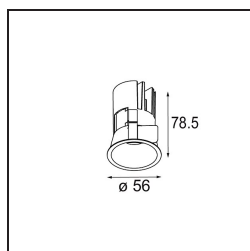

Date
Customer
Project
Type

Minude Recessed 56 1x IP54 LED 3000K Spot DE Black Chrome

La flexibilidad yóguica de Minude le sorprenderá tanto como su diseño cilíndrico desnudo. Exprese apariencia y sensación elegantes y minimalistas en paredes y en techos altos o bajos. Use más de un foco Minude en nuestra vía Pista Track o en nuestro Modupoint LED rediseñado. Su larga tira de colores y tamaño en miniatura causarán gran impresión.

Specifications

Material	13710180
Tipo de fuente de luz	LED
Tipo de LED	CITIZEN CLU7A3
Tecnología LED	COB LED
CRI	Min. 90
Temperatura del color	3000K
Vida Útil	L90B10 @50.000 horas
Lámpara Incluida	Sí
Número de fuentes de luz	1
Código de flujo CIE	100 100 100 100 40
Binning (SDCM)	2
Dirección de la luz	Directo
Óptica	Lente
Ángulo de Apertura medido (°)	16,0
Voltaje de entrada	Driver de corriente constante requerido
Clasificación eléctrica	III
Clasificación del IP	54
Clasificación de hilo incandescente (°C)	960
Interio/Exterior	Interior
Aplicación	Techo, Pared
Montaje	Empotrado
Tamaño de corte (mm)	ø51
Profundidad de montaje (mm)	100,0
Ajustabilidad	Not Applicable
Distancia al objeto iluminado (m)	0,1
Color principal & Acabado principal	Negro, Cromo
Peso bruto (g)	184,0
Corriente de accionamiento (mA)	350 500
Min. forward voltage (Vf)	11,2 11,2
Max. forward voltage (Vf)	13,2 13,2
Connected load (W)	4,1 6,1
Flujo luminoso por lámpara (lm)	207 280
Eficacia (lm/W)	51 46