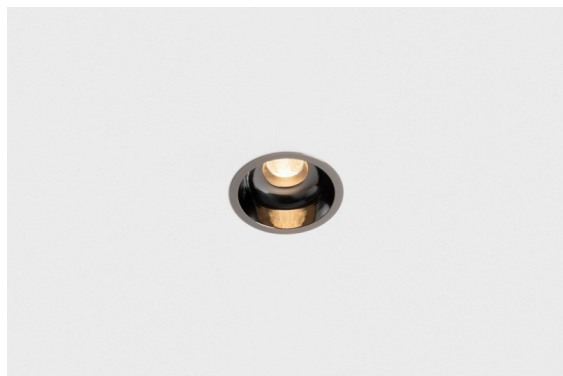

Datum
Kunde
Projekt
Art

*Minude Recessed 56 1x IP54 LED 3000K Spot DE Black Chrome*

Die yogische Flexibilität wird Sie ebenso überraschen, wie ihr pures, zylindrisches Design. Zaubern Sie ein raffiniertes und minimalistisches Szenario an Wände und an hohe oder niedrige Decken. Probieren Sie mehr als eine Minude aus, an unserem Pista Schienensystem oder unserem völlig neu entwickelten Modupoint LED. Die lange Farblinie und die Miniaturgröße hinterlassen einen bleibenden Eindruck.

### Spezifikationen

Material	13710180
Typ der Lichtquelle	LED
LED Typ	CITIZEN CLU7A3
LED-Technologie	COB-LED
CRI	Min. 90
Farbtemperatur	3000K
Lebensdauer	L90B10 bei 50.000 Stunden
Leuchtmittel enthalten	Ja
Anzahl Lichtquellen	1
CIE-Fluxcode	100 100 100 100 40
Binning (SDCM)	2
Lichtrichtung	Abwärts
Optik	Streuscheibe
Gemessene Abstrahlwinkel (°)	16,0
Eingangsspannung	Konstantstrom-Treiber erforderlich
Schutzklasse	III
Schutzart	54
Glühdrahtprüfung (°C)	960
Innen/Außen	Innen
Anwendung	Decke, Wand
Montage	Einbau
Ausschnittgröße (mm)	Ø51
Einbautiefe (mm)	100,0
Verstellbarkeit	Not Applicable
Abstand zum beleuchteten Objekt (m)	0,1
Primärfarbe & Primäres Finish	Schwarz, Chrom
Bruttogewicht (g)	184,0
Antriebsstrom (mA)	350      500
Min. forward voltage (Vf)	11,2      11,2
Max. forward voltage (Vf)	13,2      13,2
Connected load (W)	4,1      6,1
Lichtstrom pro Lampe (lm)	207      280
Effizienz (lm/W)	51      46
UGR	1      1