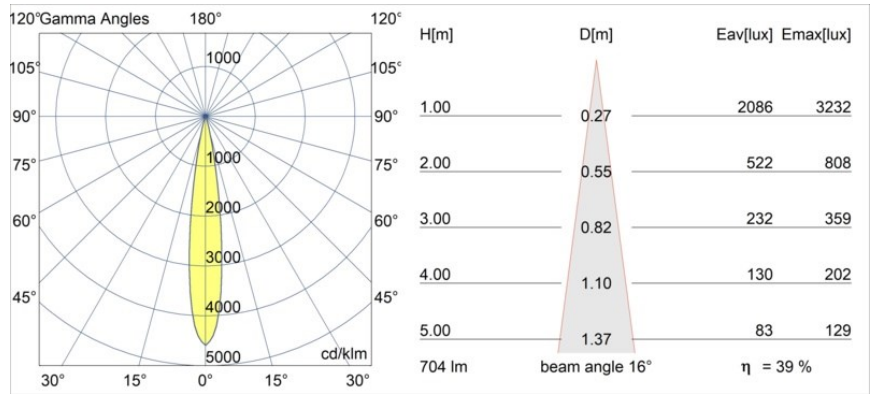

Lichtverteilung und Lichtverteilungskurve