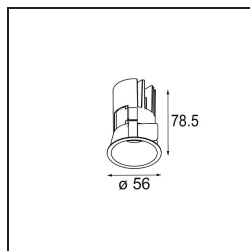

Datum
Kunde
Projekt
Art

*Minude Recessed 56 1x IP54 LED 3000K Spot DE Black Chrome*

Die yogische Flexibilität wird Sie ebenso überraschen, wie ihr pures, zylindrisches Design. Zaubern Sie ein raffiniertes und minimalistisches Szenario an Wände und an hohe oder niedrige Decken. Probieren Sie mehr als eine Minude aus, an unserem Pista Schienensystem oder unserem völlig neu entwickelten Modupoint LED. Die lange Farblinie und die Miniaturgröße hinterlassen einen bleibenden Eindruck.

### Spezifikationen

Material	13710180
Typ der Lichtquelle	LED
LED Typ	CITIZEN CLU7A3
LED-Technologie	COB-LED
CRI	Min. 90
Farbtemperatur	3000K
Lebensdauer	L90B10 bei 50.000 Stunden
Leuchtmittel enthalten	Ja
Anzahl Lichtquellen	1
CIE-Fluxcode	100 100 100 100 40
Binning (SDCM)	2
Lichtrichtung	Abwärts
Optik	Streuscheibe
Gemessene Abstrahlwinkel (°)	16,0
Eingangsspannung	Konstantstrom-Treiber erforderlich
Schutzklasse	III
Schutzart	54
Glühdrahtprüfung (°C)	960
Innen/Außen	Innen
Anwendung	Decke, Wand
Montage	Einbau
Ausschnittgröße (mm)	Ø51
Einbautiefe (mm)	100,0
Verstellbarkeit	Not Applicable
Abstand zum beleuchteten Objekt (m)	0,1
Primärfarbe & Primäres Finish	Schwarz, Chrom
Bruttogewicht (g)	184,0
Antriebsstrom (mA)	350      500
Min. forward voltage (Vf)	11,2      11,2
Max. forward voltage (Vf)	13,2      13,2
Connected load (W)	4,1      6,1
Lichtstrom pro Lampe (lm)	207      280
Effizienz (lm/W)	51      46
UGR	1      1