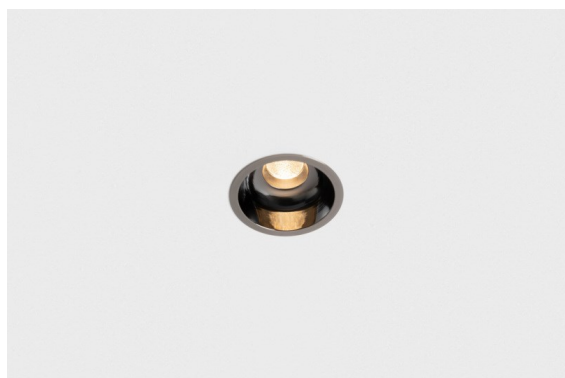

Datum
Kunde
Projekt
Art

Minude Recessed 56 1x IP54 LED 3000K Spot DE Black Chrome

Spezifikationen

Material	13710180
Typ der Lichtquelle	LED
LED Typ	CITIZEN CLU7A3
LED-Technologie	COB-LED
CRI	Min. 90
Farbtemperatur	3000K
Lebensdauer	L90B10 bei 50.000 Stunden
Leuchtmittel enthalten	Ja
Anzahl Lichtquellen	1
CIE-Fluxcode	100 100 100 100 40
Binning (SDCM)	2
Lichtrichtung	Abwärts
Optik	Streuscheibe
Gemessene Abstrahlwinkel (°)	16,0
Eingangsspannung	Konstantstrom-Treiber erforderlich
Schutzklasse	III
Schutzart	54
Glühdrahtprüfung (°C)	960
Innen/Außen	Innen
Anwendung	Decke, Wand
Montage	Einbau
Ausschnittgröße (mm)	51
Einbautiefe (mm)	100,0
Verstellbarkeit	Not Applicable
Abstand zum beleuchteten Objekt (m)	0,1
Primärfarbe & Primäres Finish	Schwarz, Chrom
Bruttogewicht (g)	184,0
Antriebsstrom (mA)	350 500
Min. forward voltage (Vf)	11,2 11,2
Max. forward voltage (Vf)	13,2 13,2
Connected load (W)	4,1 6,1
Lichtstrom pro Lampe (lm)	207 280
Effizienz (lm/W)	51 46
UGR	1 1

Die yogische Flexibilität wird Sie ebenso überraschen, wie ihr pures, zylindrisches Design. Zaubern Sie ein raffiniertes und minimalistisches Szenario an Wände und an hohe oder niedrige Decken. Probieren Sie mehr als eine Minude aus, an unserem Pista Schienensystem oder unserem völlig neu entwickelten Modupoint LED. Die lange Farblinie und die Miniaturgröße hinterlassen einen bleibenden Eindruck.