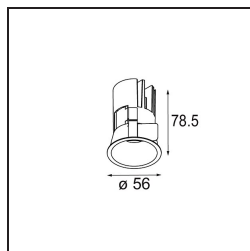

Datum
Klant
Project
Soort

Minude Recessed 56 1x IP54 LED 2700K Spot DE Black Chrome

Specificaties

Materiaal	13710080
Type Lichtbron	LED
LED type	CITIZEN CLU7A3
LED technologie	Led-COB
CRI	Min. 90
Kleurtemperatuur	2700K
Levensduur	L90B10 bij 50.000 Uur
Lamp inbegrepen	Ja
Aantal Lichtbronnen	1
CIE-fluxcode	100 100 100 100 40
Binning (SDCM)	2
Lichtrichting	Omlaag
Optisch	Lens
Gemeten gradenbundel (°)	16,0
Ingangsspanning	Aandrijving Gelijktroom Vereist
Elektriciteitsklasse	III
IP-klasse	54
Gloeidraadtest (°C)	960
Binnen/Buiten	Binnen
Toepassing	Plafond, Wand
Montage	Inbouw
Inbouwopening (mm)	51
Montagediepte (mm)	100,0
Verstelbaarheid	Not Applicable
Afstand tot Verlicht Voorwerp (m)	0,1
Primaire Kleur & Primaire Afwerking	Zwart, Chrom
Brutogewicht (g)	184,0
Stroom driver (mA)	350 500
Min. forward voltage (Vf)	11,2 11,2
Max. forward voltage (Vf)	13,2 13,2
Connected load (W)	4,1 6,1
Lumenoutput per lampunit (lm)	196 265
Efficiëntie (lm/W)	48 43
UGR	1 1