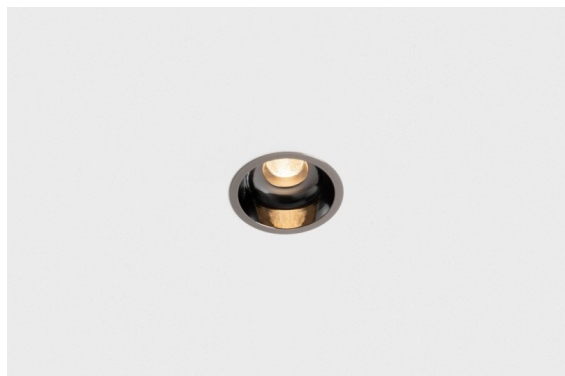

Datum
Klant
Project
Soort

Minude Recessed 56 1x IP54 LED 2700K Spot DE Black Chrome

Specificaties

Materiaal	13710080
Type Lichtbron	LED
LED type	CITIZEN CLU7A3
LED technologie	Led-COB
CRI	Min. 90
Kleurtemperatuur	2700K
Levensduur	L90B10 bij 50.000 Uur
Lamp inbegrepen	Ja
Aantal Lichtbronnen	1
CIE-fluxcode	100 100 100 100 40
Binning (SDCM)	2
Lichtrichting	Omlaag
Optisch	Lens
Gemeten gradenbundel (°)	16,0
Ingangsspanning	Aandrijving Gelijktroom Vereist
Elektriciteitsklasse	III
IP-klasse	54
Gloeidraadtest (°C)	960
Binnen/Buiten	Binnen
Toepassing	Plafond, Wand
Montage	Inbouw
Inbouwopening (mm)	51
Montagediepte (mm)	100,0
Verstelbaarheid	Not Applicable
Afstand tot Verlicht Voorwerp (m)	0,1
Primaire Kleur & Primaire Afwerking	Zwart, Chrom
Brutogewicht (g)	184,0
Stroom driver (mA)	350 500
Min. forward voltage (Vf)	11,2 11,2
Max. forward voltage (Vf)	13,2 13,2
Connected load (W)	4,1 6,1
Lumenoutput per lampunit (lm)	196 265
Efficiëntie (lm/W)	48 43
UGR	1 1

Minudes yogische flexibiliteit zal je al evenzeer verrassen als zijn naakte, cilindervormige ontwerp. Voor een geraffineerde en minimalistische look op de muur, op een hoog of laag plafond. Probeer meer dan één Minude op onze Pista rail of op onze herontworpen Modupoint LED. De lange reeks kleuren en het kleine formaat laten een grote indruk achter.