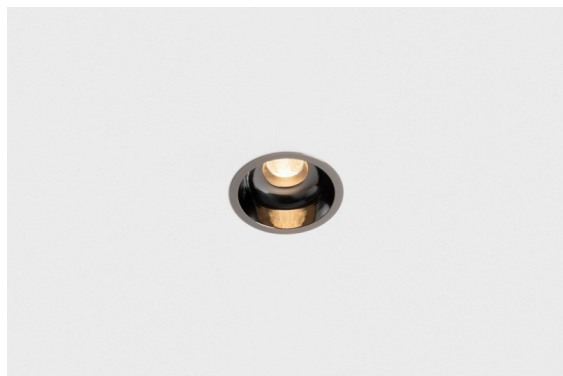

Date
Customer
Project
Type

Minude Recessed 56 1x IP54 LED 2700K Spot DE Black Chrome

La flessibilità yogica di Minude ti sorprenderà quanto il suo design essenziale e cilindrico. Esprimi un'estetica raffinata e minimalista su pareti e soffitti alti o bassi. Prova più di un Minude sul nostro binario Pista o sul nostro Modupoint LED ridisegnato. La sua lunga serie di colori e le sue dimensioni miniaturizzate faranno certamente colpo.

Specifications

Materiale	13710080
Tipo di Sorgente	LED
Tipologia LED	CITIZEN CLU7A3
Tecnologie LED	COB
CRI	Min. 90
Temperatura di colore della luce	2700K
Vita utile	L90B10 @50.000 ore
Lampadina inclusa	Sì
Numero di fonte luminosa	1
Codice di flusso CIE	100 100 100 100 40
Binning (SDCM)	2
Direzione della luce	Diretta
Ottiche	Lente
Fascio misurato (°)	16,0
Volt in ingresso	Necessario driver a corrente costante
Classificazione elettrica	III
Grado IP	54
Test filo a caldo (°C)	960
Interno/Esterno	Interno
Applicazione	Soffitto, Parete
Montaggio	Incassato
Foro d'incasso (mm)	ø51
Profondità di montaggio (mm)	100,0
Orientabilità	Not Applicable
Distanza dall'oggetto illuminato (m)	0,1
Colore primario & Finitura primaria	Nero, Cromato
Peso lordo (g)	184,0
Corrente di azionamento (mA)	350 500
Min. forward voltage (Vf)	11,2 11,2
Max. forward voltage (Vf)	13,2 13,2
Connected load (W)	4,1 6,1
Flusso luminoso per lampade (lm)	196 265
Efficienza (lm/W)	48 43