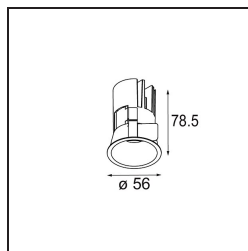

Date
Customer
Project
Type

Minude Recessed 56 1x IP54 LED 2700K Spot DE Black Chrome

La flessibilità yogica di Minude ti sorprenderà quanto il suo design essenziale e cilindrico. Esprimi un'estetica raffinata e minimalista su pareti e soffitti alti o bassi. Prova più di un Minude sul nostro binario Pista o sul nostro Modupoint LED ridisegnato. La sua lunga serie di colori e le sue dimensioni miniaturizzate faranno certamente colpo.

Specifications

Materiale	13710080
Tipo di Sorgente	LED
Tipologia LED	CITIZEN CLU7A3
Tecnologie LED	COB
CRI	Min. 90
Temperatura di colore della luce	2700K
Vita utile	L90B10 @50.000 ore
Lampadina inclusa	Sì
Numero di fonte luminosa	1
Codice di flusso CIE	100 100 100 100 40
Binning (SDCM)	2
Direzione della luce	Diretta
Ottiche	Lente
Fascio misurato (°)	16,0
Volt in ingresso	Necessario driver a corrente costante
Classificazione elettrica	III
Grado IP	54
Test filo a caldo (°C)	960
Interno/Esterno	Interno
Applicazione	Soffitto, Parete
Montaggio	Incassato
Foro d'incasso (mm)	ø51
Profondità di montaggio (mm)	100,0
Orientabilità	Not Applicable
Distanza dall'oggetto illuminato (m)	0,1
Colore primario & Finitura primaria	Nero, Cromato
Peso lordo (g)	184,0
Corrente di azionamento (mA)	350 500
Min. forward voltage (Vf)	11,2 11,2
Max. forward voltage (Vf)	13,2 13,2
Connected load (W)	4,1 6,1
Flusso luminoso per lampade (lm)	196 265
Efficienza (lm/W)	48 43