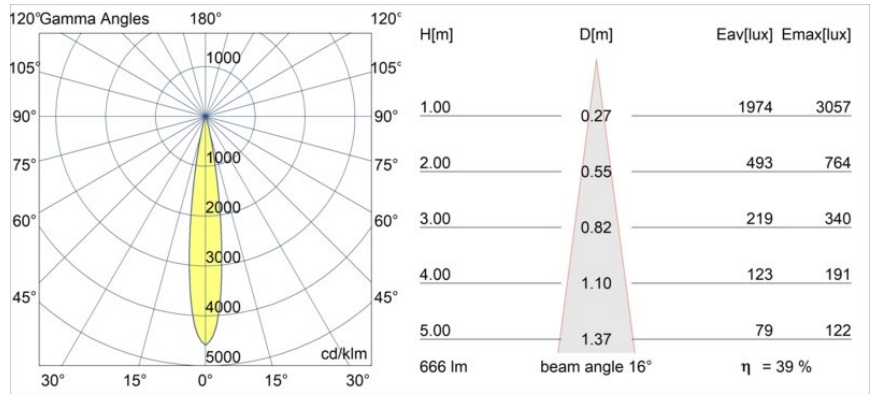

Light distribution & beam diagram