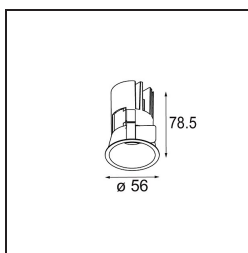

Datum
Kunde
Projekt
Art

Minude Recessed 56 1x IP54 LED 2700K Spot DE Black Chrome

Die yogische Flexibilität wird Sie ebenso überraschen, wie ihr pures, zylindrisches Design. Zaubern Sie ein raffiniertes und minimalistisches Szenario an Wände und an hohe oder niedrige Decken. Probieren Sie mehr als eine Minude aus, an unserem Pista Schienensystem oder unserem völlig neu entwickelten Modupoint LED. Die lange Farblinie und die Miniaturgröße hinterlassen einen bleibenden Eindruck.

Spezifikationen

Material	13710080
Typ der Lichtquelle	LED
LED Typ	CITIZEN CLU7A3
LED-Technologie	COB-LED
CRI	Min. 90
Farbtemperatur	2700K
Lebensdauer	L90B10 bei 50.000 Stunden
Leuchtmittel enthalten	Ja
Anzahl Lichtquellen	1
CIE-Fluxcode	100 100 100 100 40
Binning (SDCM)	2
Lichtrichtung	Abwärts
Optik	Streuscheibe
Gemessene Abstrahlwinkel (°)	16,0
Eingangsspannung	Konstantstrom-Treiber erforderlich
Schutzklasse	III
Schutzart	54
Glühdrahtprüfung (°C)	960
Innen/Außen	Innen
Anwendung	Decke, Wand
Montage	Einbau
Ausschnittgröße (mm)	ø51
Einbautiefe (mm)	100,0
Verstellbarkeit	Not Applicable
Abstand zum beleuchteten Objekt (m)	0,1
Primärfarbe & Primäres Finish	Schwarz, Chrom
Bruttogewicht (g)	184,0
Antriebsstrom (mA)	350 500
Min. forward voltage (Vf)	11,2 11,2
Max. forward voltage (Vf)	13,2 13,2
Connected load (W)	4,1 6,1
Lichtstrom pro Lampe (lm)	196 265
Effizienz (lm/W)	48 43
UGR	1 1