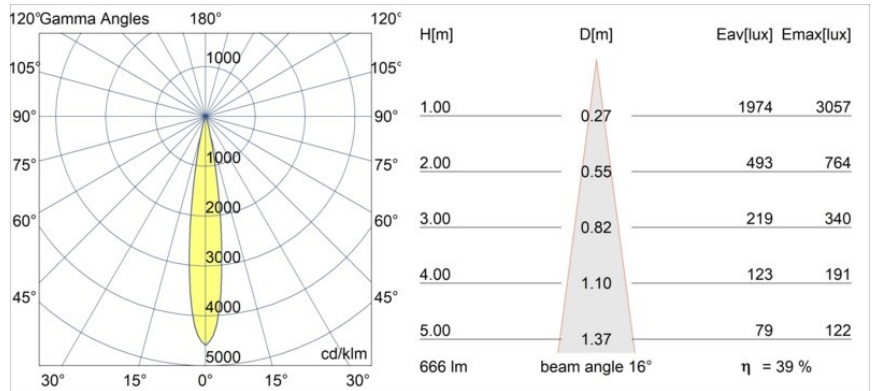

Lichtverteilung und Lichtverteilungskurve