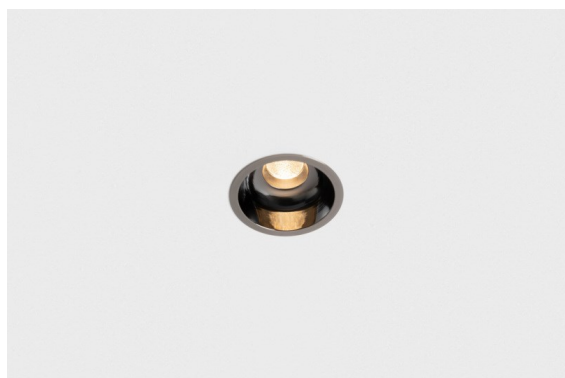

Datum
Kunde
Projekt
Art

Minude Recessed 56 1x IP54 LED 2700K Spot DE Black Chrome

Die yogische Flexibilität wird Sie ebenso überraschen, wie ihr pures, zylindrisches Design. Zaubern Sie ein raffiniertes und minimalistisches Szenario an Wände und an hohe oder niedrige Decken. Probieren Sie mehr als eine Minude aus, an unserem Pista Schienensystem oder unserem völlig neu entwickelten Modupoint LED. Die lange Farblinie und die Miniaturgröße hinterlassen einen bleibenden Eindruck.

Spezifikationen

Material	13710080
Typ der Lichtquelle	LED
LED Typ	CITIZEN CLU7A3
LED-Technologie	COB-LED
CRI	Min. 90
Farbtemperatur	2700K
Lebensdauer	L90B10 bei 50.000 Stunden
Leuchtmittel enthalten	Ja
Anzahl Lichtquellen	1
CIE-Fluxcode	100 100 100 100 40
Binning (SDCM)	2
Lichtrichtung	Abwärts
Optik	Streuscheibe
Gemessene Abstrahlwinkel (°)	16,0
Eingangsspannung	Konstantstrom-Treiber erforderlich
Schutzklasse	III
Schutzart	54
Glühdrahtprüfung (°C)	960
Innen/Außen	Innen
Anwendung	Decke, Wand
Montage	Einbau
Ausschnittgröße (mm)	ø51
Einbautiefe (mm)	100,0
Verstellbarkeit	Not Applicable
Abstand zum beleuchteten Objekt (m)	0,1
Primärfarbe & Primäres Finish	Schwarz, Chrom
Bruttogewicht (g)	184,0
Antriebsstrom (mA)	350 500
Min. forward voltage (Vf)	11,2 11,2
Max. forward voltage (Vf)	13,2 13,2
Connected load (W)	4,1 6,1
Lichtstrom pro Lampe (lm)	196 265
Effizienz (lm/W)	48 43
UGR	1 1